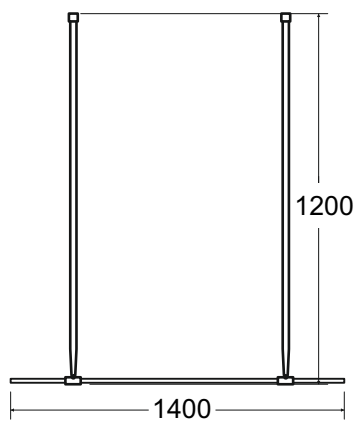

Kabina prysznicowa walk in **AVEO DUE**  
140 x195 cm

Więcej informacji: [www.besco.eu](http://www.besco.eu)