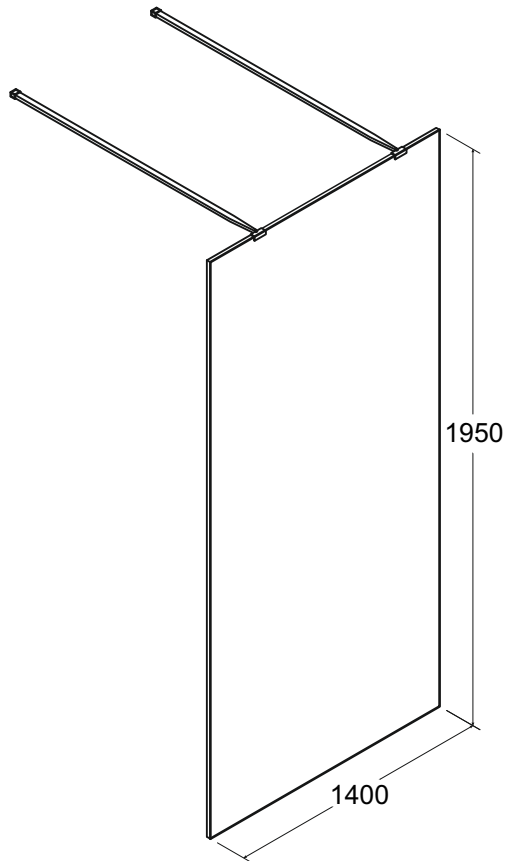

Kabina prysznicowa walk in **AVEO DUE**  
140 x195 cm

Więcej informacji: [www.besco.eu](http://www.besco.eu)