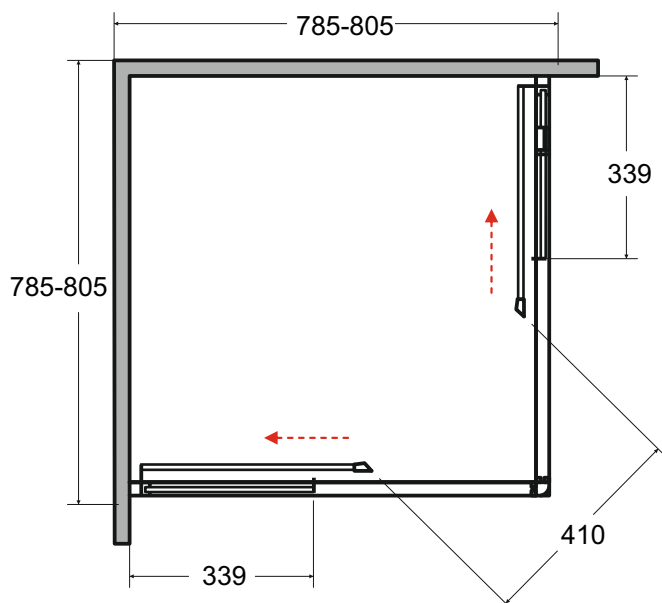

Kabina prysznicowa **MODERN 185**
kwadratowa 80 x 80 x 185 cm

Więcej informacji: www.besco.eu