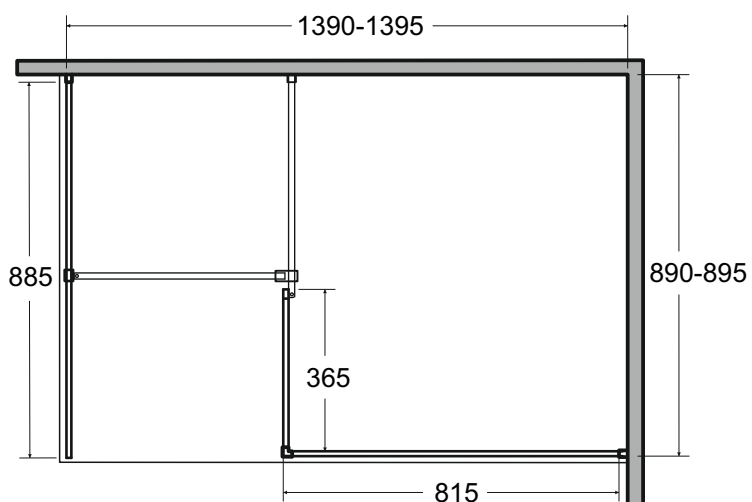

Kabina prysznicowa walk in **INDRE** 140 x 90 x 195 cm

Więcej informacji: www.besco.eu