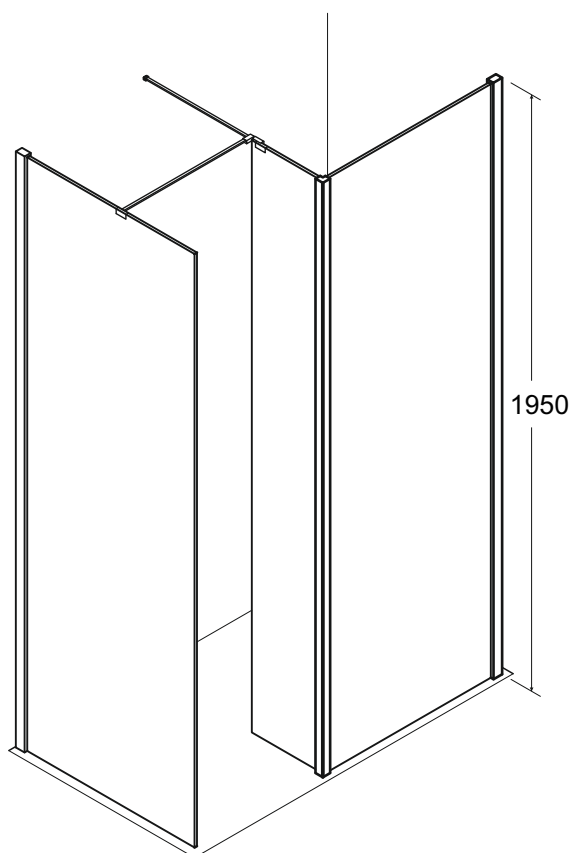

Kabina prysznicowa walk in **INDRE** 140 x 90 x 195 cm

Więcej informacji: www.besco.eu