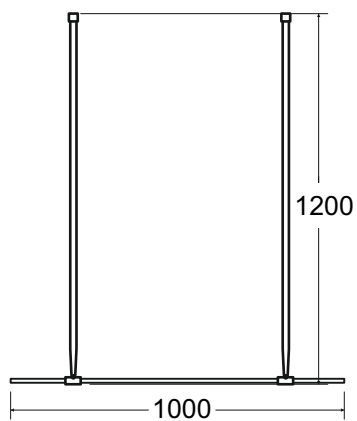

Kabina prysznicowa walk in **AVEO DUE**
100 x195 cm

Więcej informacji: www.besco.eu