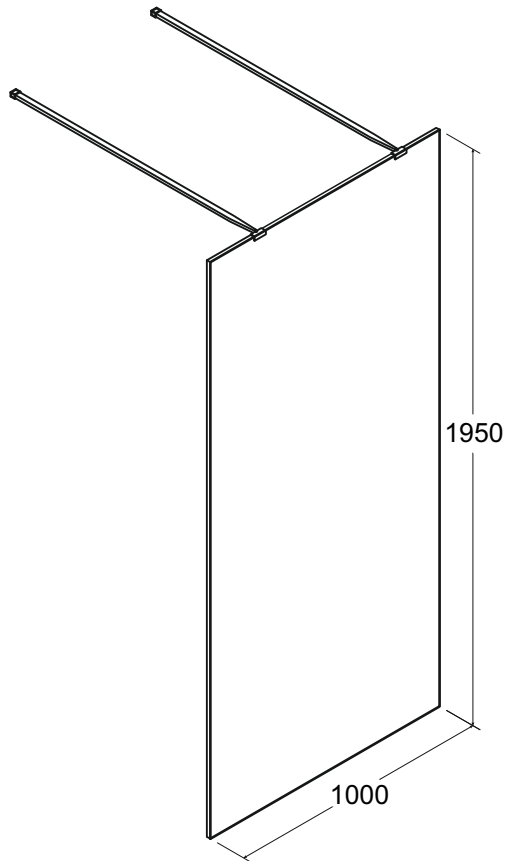

Kabina prysznicowa walk in **AVEO DUE**
100 x195 cm

Więcej informacji: www.besco.eu