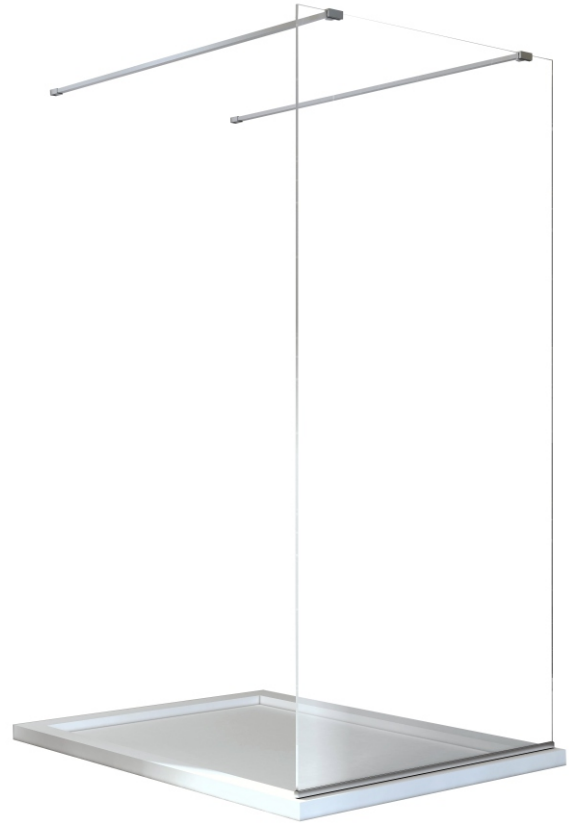

Kabina prysznicowa walk in **AVEO DUE**
100 x195 cm

Więcej informacji: www.besco.eu