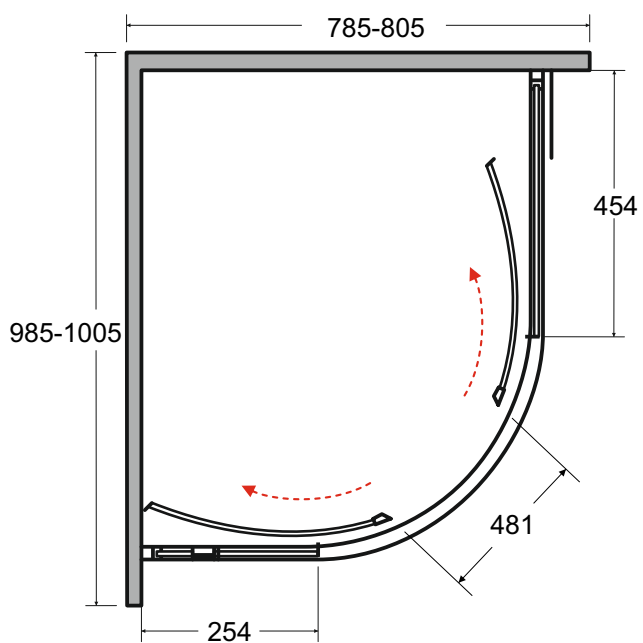

Kabina prysznicowa **MODERN 185**
asymetryczna 100 x 80 x 185 cm

Więcej informacji: www.besco.eu