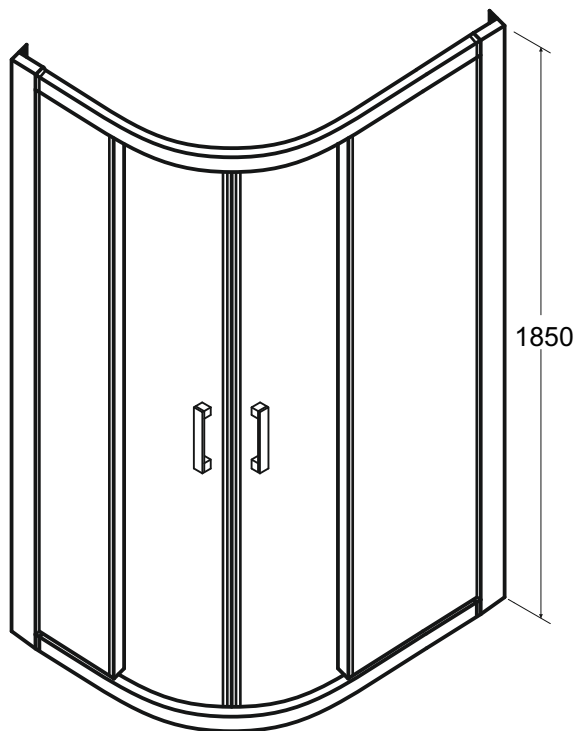

Kabina prysznicowa **MODERN 185**
asymetryczna 100 x 80 x 185 cm

Więcej informacji: www.besco.eu