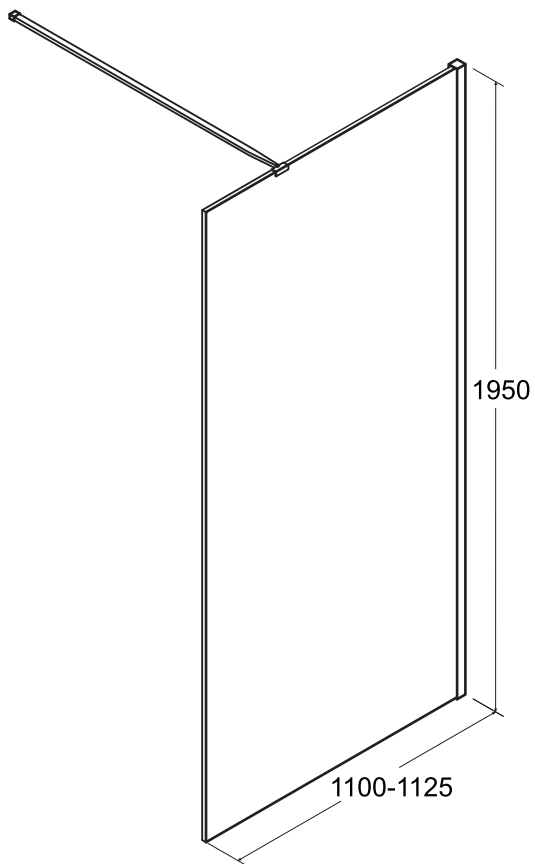

Kabina prysznicowa walk in **AVEO BLACK** 110 x 195cm

Więcej informacji: www.besco.eu