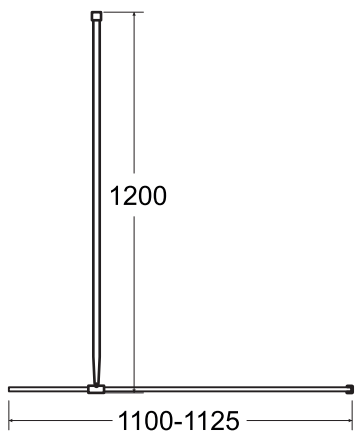

Kabina prysznicowa walk in **AVEO BLACK** 110 x 195cm

Więcej informacji: www.besco.eu