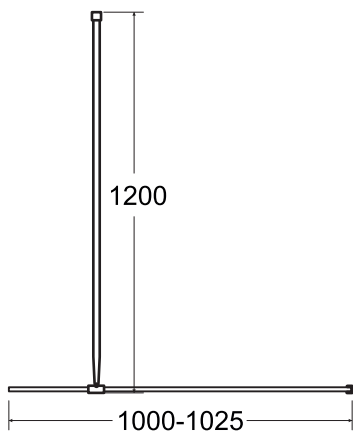

Kabina prysznicowa walk in **AVEO BLACK** 100 x 195cm

Więcej informacji: www.besco.eu