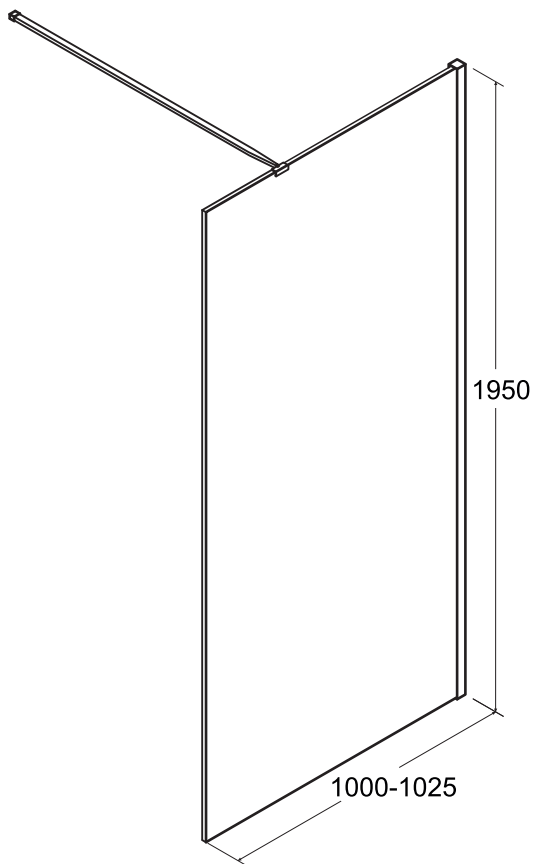

Kabina prysznicowa walk in **AVEO BLACK** 100 x 195cm

Więcej informacji: www.besco.eu