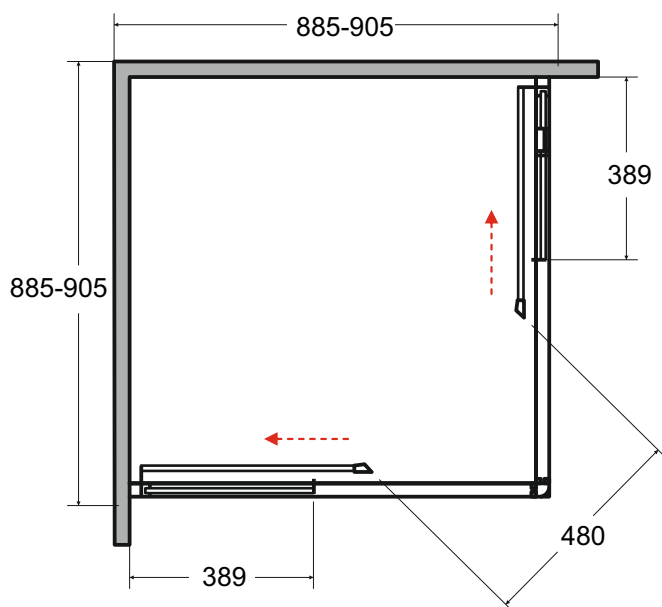

Kabina prysznicowa **MODERN 165**  
kwadratowa 90 x 90 x 165 cm

Więcej informacji: [www.besco.eu](http://www.besco.eu)