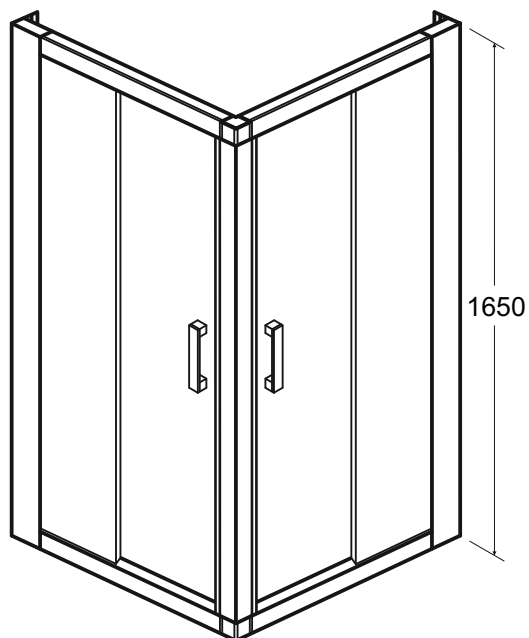

Kabina prysznicowa **MODERN 165**  
kwadratowa 90 x 90 x 165 cm

Więcej informacji: [www.besco.eu](http://www.besco.eu)