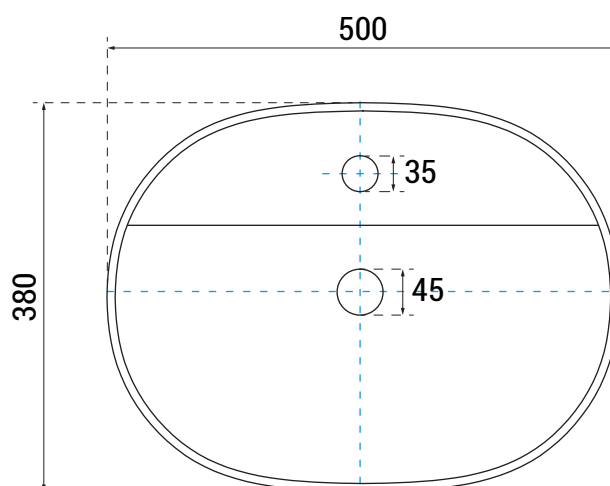

besco

ANES CERA-LINE 50

umywalka nabladowa ceramiczna

countertop ceramic washbasin

Tolerancja wymiarów: +/- 5 mm
Dimensional tolerance: +/- 5 mm

Więcej informacji: www.besco.eu