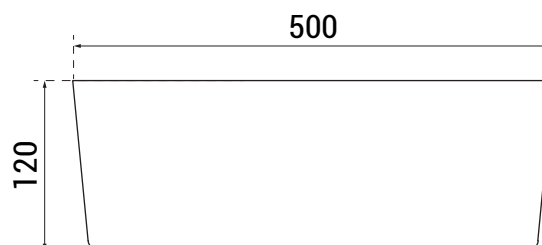

besco

ANES CERA-LINE 50

umywalka nabladowa ceramiczna

countertop ceramic washbasin

Tolerancja wymiarów: +/- 5 mm
Dimensional tolerance: +/- 5 mm

Więcej informacji: www.besco.eu