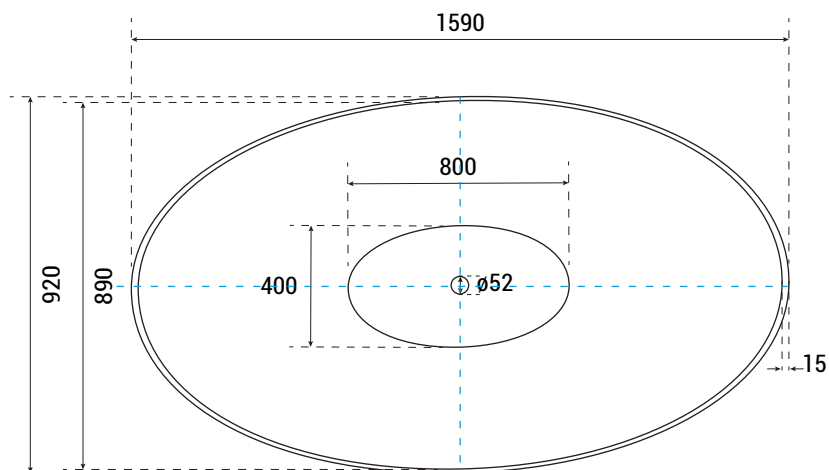

besco

SIYA B&W / B&W matt Wanna wolnostojąca
160x92 Freestanding bathtub

*Montaż wanny wymaga osyfonowania wpuszczonego w posadzkę

**Wymiary zostały podane z tolerancją:
Długość: +/- 10 mm
Szerokość: +/- 5 mm