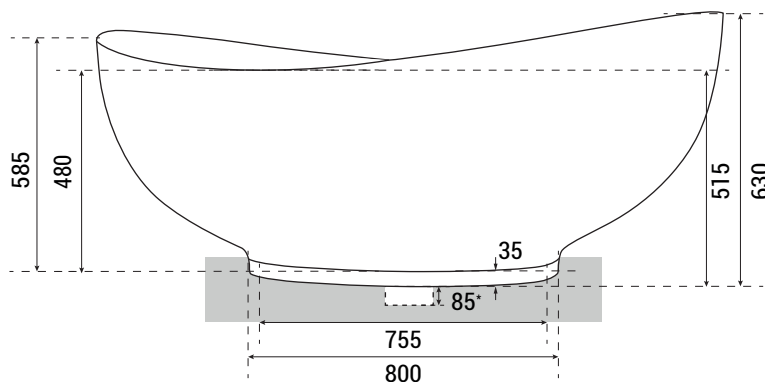

besco

SIYA B&W / B&W matt Wanna wolnostojąca
160x92 Freestanding bathtub

*Montaż wanny wymaga osyfonowania wpuszczonego w posadzkę

**Wymiary zostały podane z tolerancją:
Długość: +/- 10 mm
Szerokość: +/- 5 mm