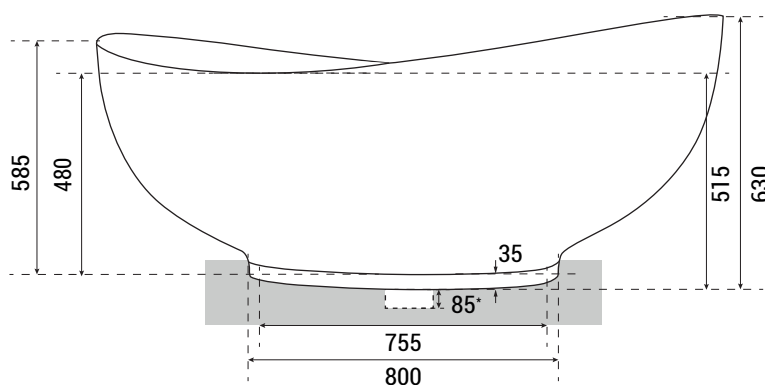

besco

Siya 160x92 Wanna wolnostojąca

Freestanding bathtub

*Montaż wanny wymaga osyfonowania wpuszczonego w posadzkę

**Wymiary zostały podane z tolerancją:
Długość: +/- 10 mm
Szerokość: +/- 5 mm

Więcej informacji: www.besco.eu