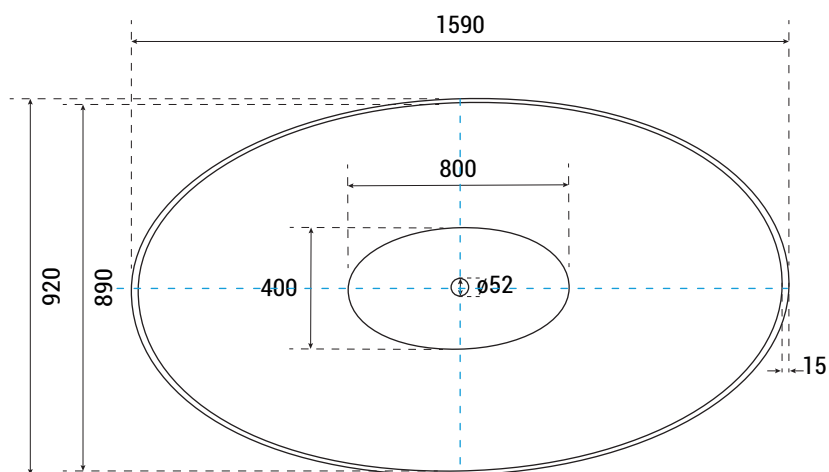

besco

Siya 160x92 Wanna wolnostojąca

Freestanding bathtub

*Montaż wanny wymaga osyfonowania wpuszczonego w posadzkę

**Wymiary zostały podane z tolerancją:
Długość: +/- 10 mm
Szerokość: +/- 5 mm

Więcej informacji: www.besco.eu