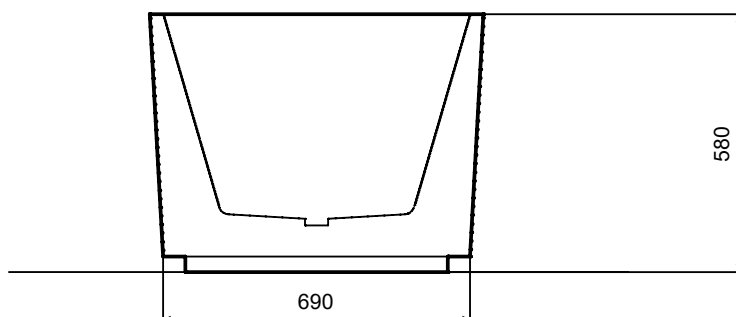

Wanna wolnostojąca GIULIANA
150 x 75 cm
z przelewem szczelinowym

* Wymiary zostały podane z tolerancją:
Długość +/- 10 mm
Szerokość +/- 5 mm
Wysokość +/- 10 mm