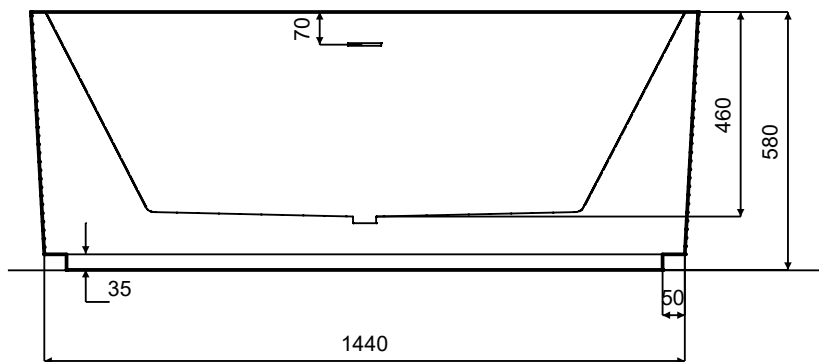

Wanna wolnostojąca GIULIANA
150 x 75 cm
z przelewem szczelinowym

* Wymiary zostały podane z tolerancją:
Długość +/- 10 mm
Szerokość +/- 5 mm
Wysokość +/- 10 mm