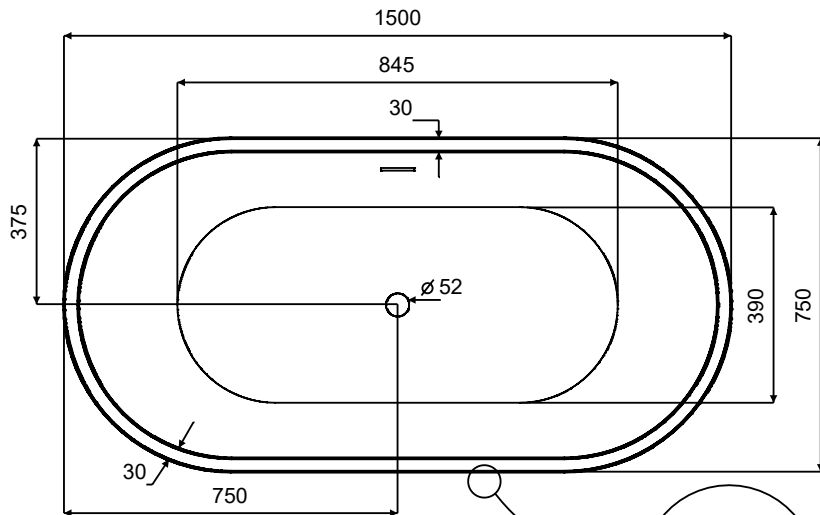

Wanna wolnostojąca GIULIANA
150 x 75 cm
z przelewem szczelinowym

* Wymiary zostały podane z tolerancją:
Długość +/- 10 mm
Szerokość +/- 5 mm
Wysokość +/- 10 mm