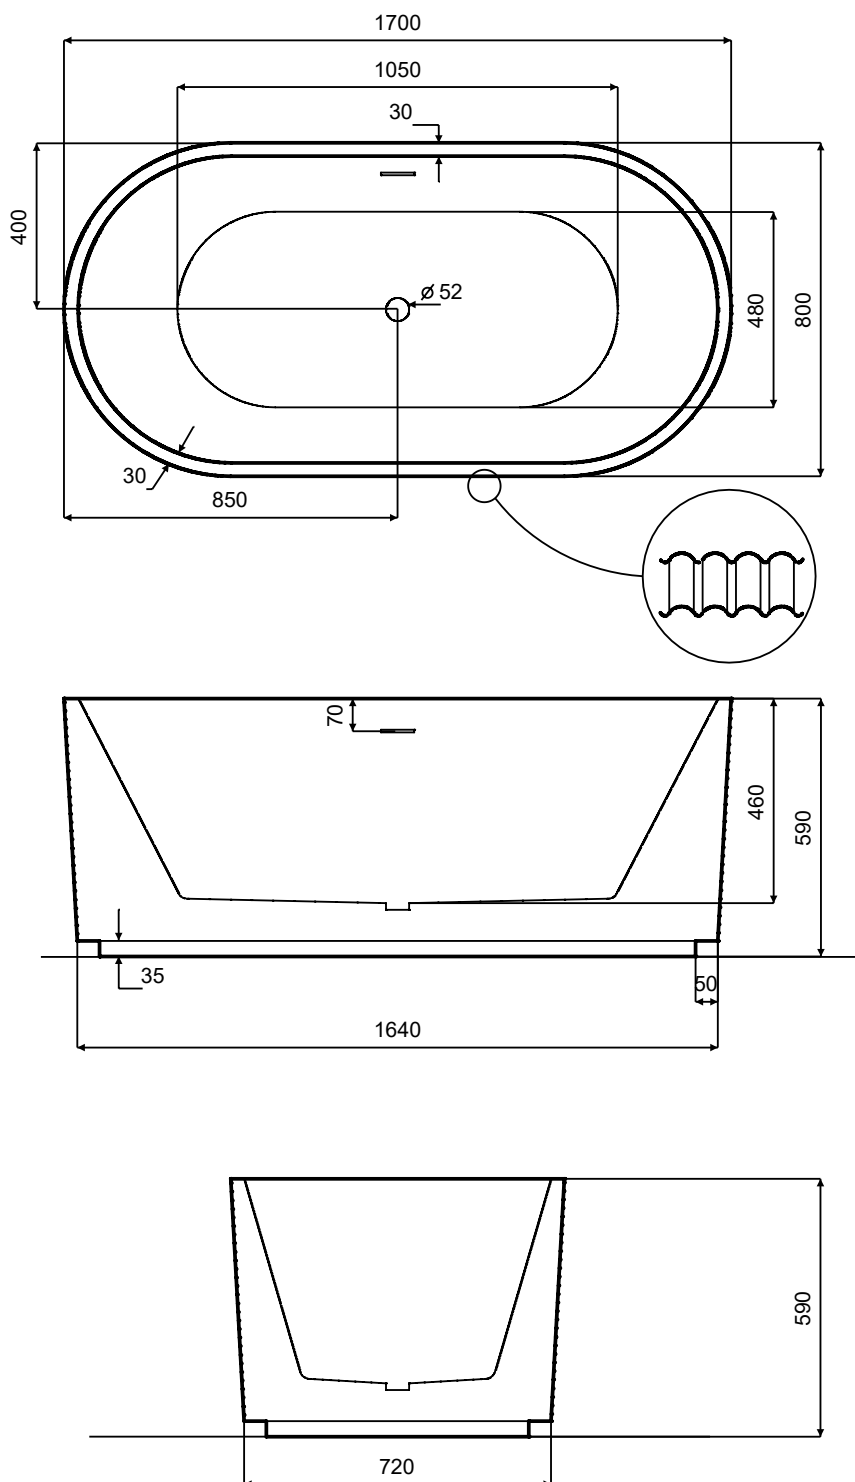

Wanna wolnostojąca GIULIANA
170 x 80 cm
z przelewem szczelinowym

* Wymiary zostały podane z tolerancją:
Długość +/- 10 mm
Szerokość +/- 5 mm
Wysokość +/- 10 mm