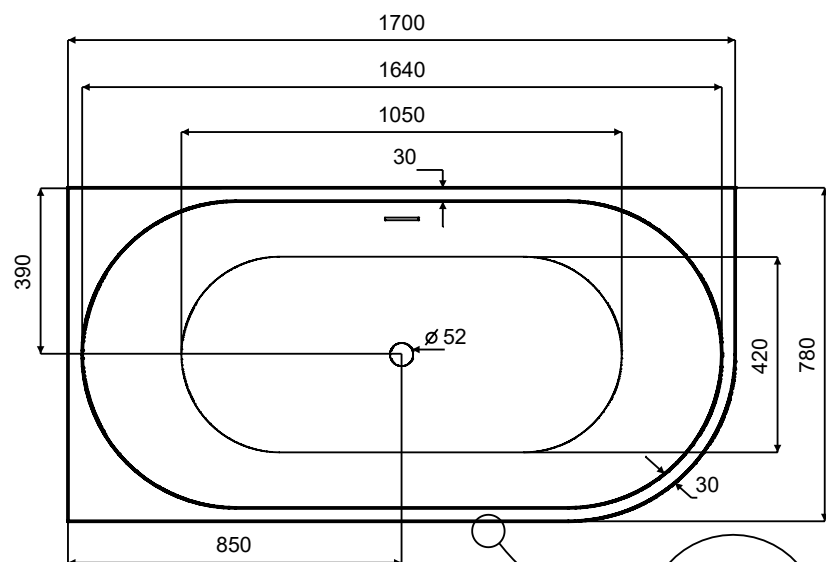

Wanna wolnostojąca DENAYA
lewa 170 x 78 cm
z przelewem szczelinowym

* Wymiary zostały podane z tolerancją:
Długość +/- 10 mm
Szerokość +/- 5 mm Wysokość
Wysokość +/- 10 mm