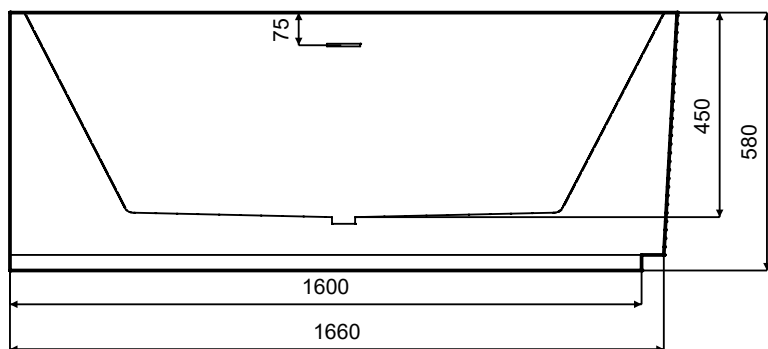

Wanna wolnostojąca DENAYA
lewa 170 x 78 cm
z przelewem szczelinowym

* Wymiary zostały podane z tolerancją:
Długość +/- 10 mm
Szerokość +/- 5 mm Wysokość
Wysokość +/- 10 mm