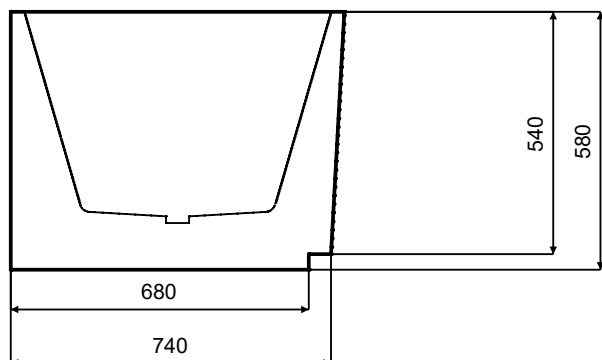

Wanna wolnostojąca DENAYA
lewa 170 x 78 cm
z przelewem szczelinowym

* Wymiary zostały podane z tolerancją:
Długość +/- 10 mm
Szerokość +/- 5 mm Wysokość
Wysokość +/- 10 mm