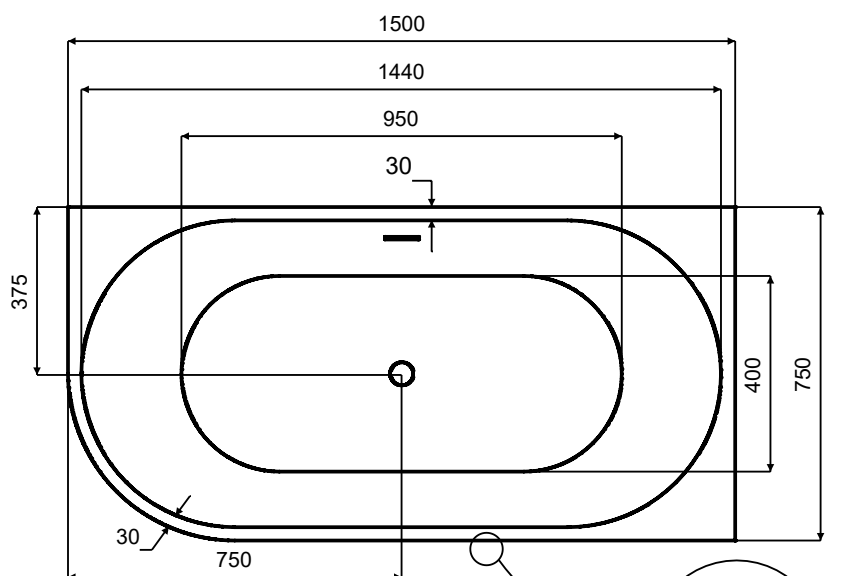

Wanna wolnostojąca DENAYA
 prawa 150 x 75 cm
 z przelewem szczelinowym

* Wymiary zostały podane z tolerancją:
 Długość +/- 10 mm
 Szerokość +/- 5 mm Wysokość
 Wysokość +/- 10 mm