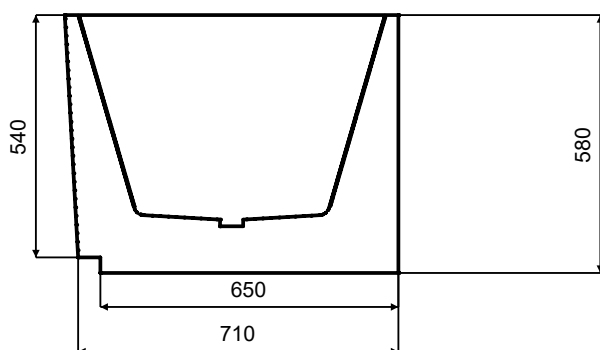

Wanna wolnostojąca DENAYA
 prawa 150 x 75 cm
 z przelewem szczelinowym

* Wymiary zostały podane z tolerancją:
 Długość +/- 10 mm
 Szerokość +/- 5 mm Wysokość
 Wysokość +/- 10 mm