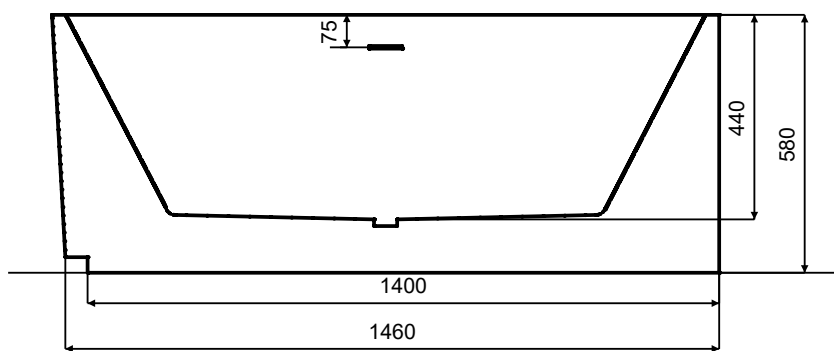

Wanna wolnostojąca DENAYA
 prawa 150 x 75 cm
 z przelewem szczelinowym

* Wymiary zostały podane z tolerancją:
 Długość +/- 10 mm
 Szerokość +/- 5 mm Wysokość
 Wysokość +/- 10 mm