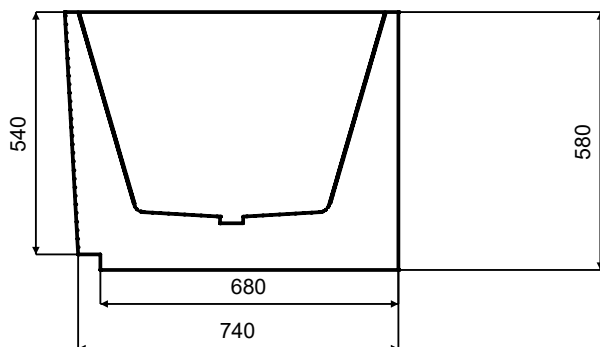

Wanna wolnostojąca DENAYA  
 prawa 170 x 78 cm  
 z przelewem szczelinowym

\* Wymiary zostały podane z tolerancją:  
 Długość +/- 10 mm  
 Szerokość +/- 5 mm Wysokość  
 Wysokość +/- 10 mm  
[www.besco.eu](http://www.besco.eu)