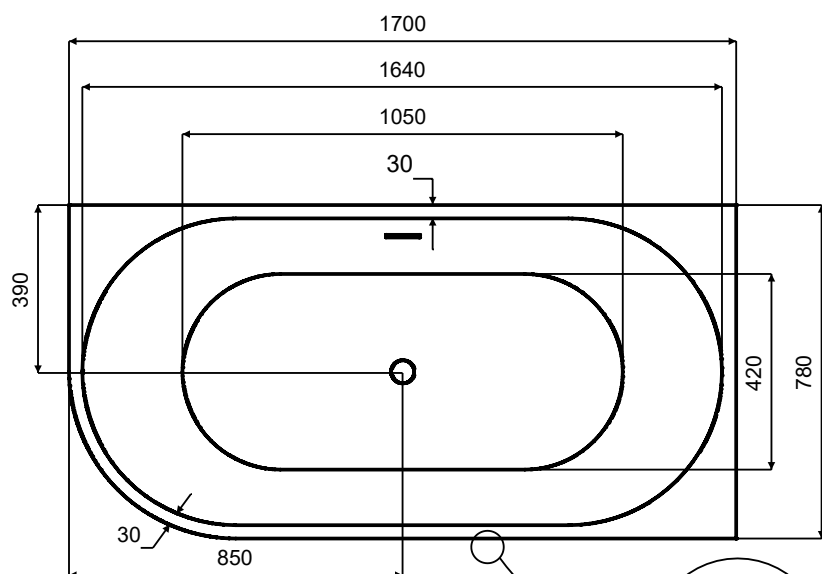

Wanna wolnostojąca DENAYA  
 prawa 170 x 78 cm  
 z przelewem szczelinowym

\* Wymiary zostały podane z tolerancją:  
 Długość +/- 10 mm  
 Szerokość +/- 5 mm Wysokość  
 Wysokość +/- 10 mm  
[www.besco.eu](http://www.besco.eu)