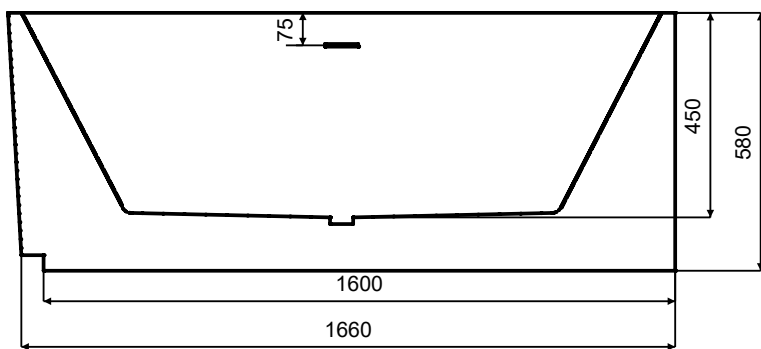

Wanna wolnostojąca DENAYA  
 prawa 170 x 78 cm  
 z przelewem szczelinowym

\* Wymiary zostały podane z tolerancją:  
 Długość +/- 10 mm  
 Szerokość +/- 5 mm Wysokość  
 Wysokość +/- 10 mm  
[www.besco.eu](http://www.besco.eu)