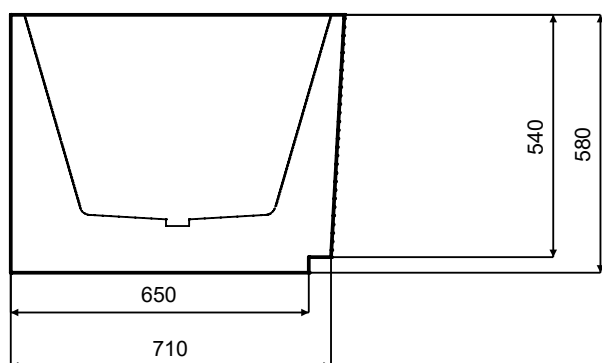

Wanna wolnostojąca DENAYA  
lewa 150 x 75 cm  
z przelewem szczelinowym

\* Wymiary zostały podane z tolerancją:  
Długość +/- 10 mm  
Szerokość +/- 5 mm Wysokość  
Wysokość +/- 10 mm