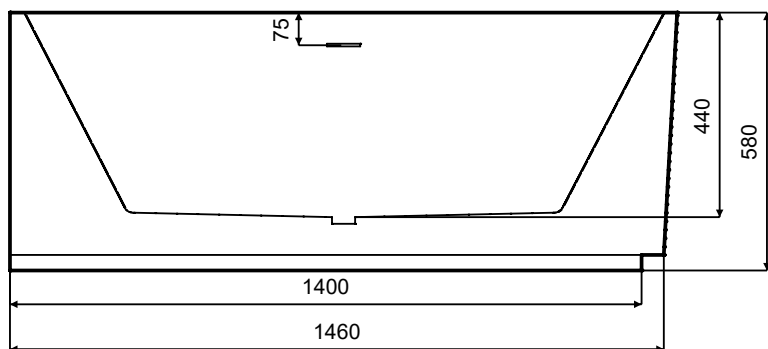

Wanna wolnostojąca DENAYA  
lewa 150 x 75 cm  
z przelewem szczelinowym

\* Wymiary zostały podane z tolerancją:  
Długość +/- 10 mm  
Szerokość +/- 5 mm Wysokość  
Wysokość +/- 10 mm