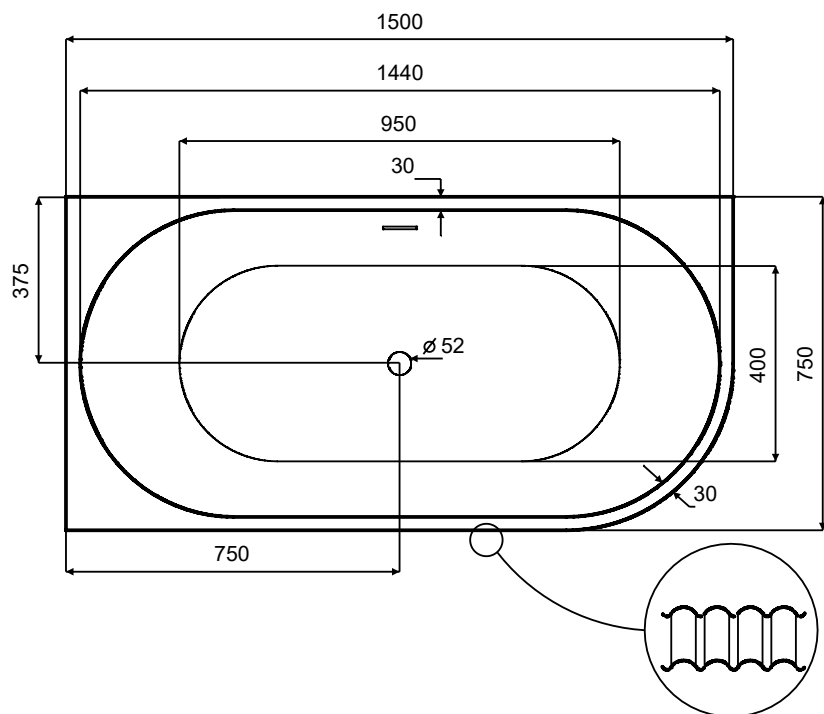

Wanna wolnostojąca DENAYA  
lewa 150 x 75 cm  
z przelewem szczelinowym

\* Wymiary zostały podane z tolerancją:  
Długość +/- 10 mm  
Szerokość +/- 5 mm Wysokość  
Wysokość +/- 10 mm