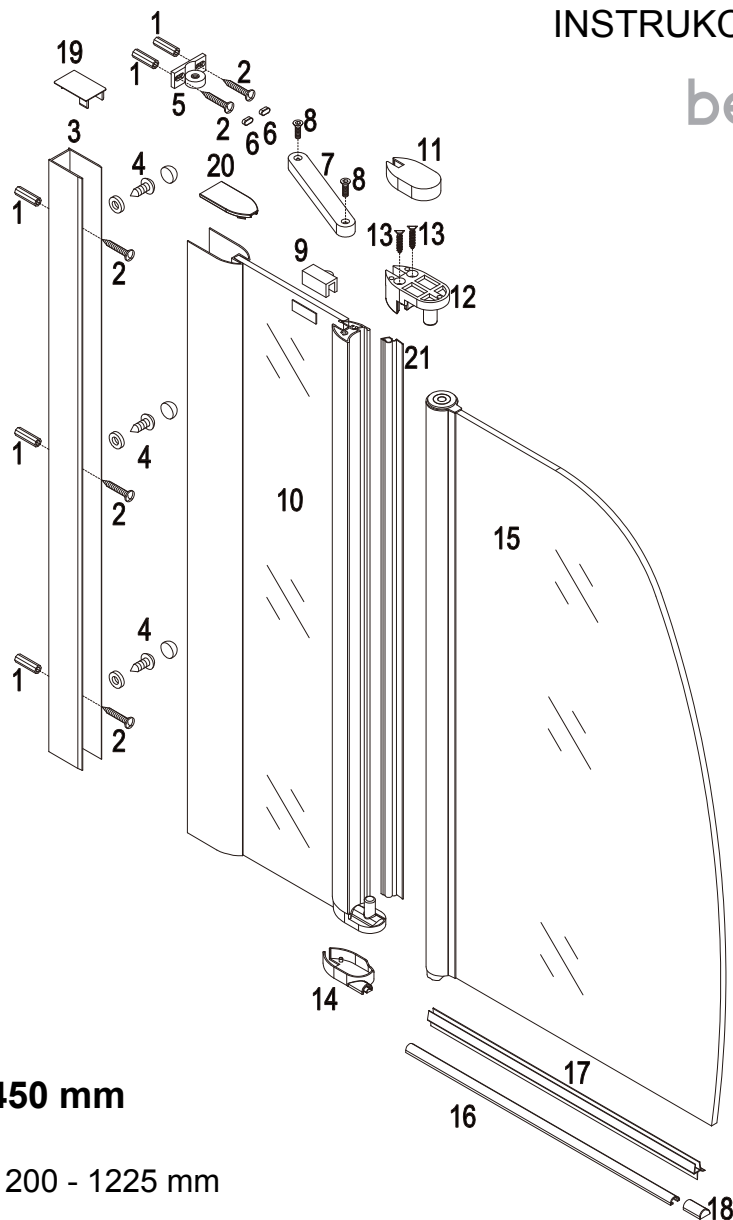

# PARAWAN NAWANNOWY AVIS INSTRUKCJA MONTAŻU

**AVIS 1200 x 1450 mm**

Zakres regulacji: 1200 - 1225 mm

1  5 szt.	2  5 szt.	3  1 szt.
4  3 kpl.	5  1 szt.	6  2 szt.
7  1 szt.	8  2 szt.	9  1 kpl.
10  1 szt.	11  1 szt.	12  1 szt.
13  2 szt.	14  2 szt.	15  1 szt.
16  1 szt.	17  1 szt.	18  2 szt.
19  1 szt.	20  1 szt.	21  1 szt.
<p><b>Narzędzia</b></p> <p> <math>\varnothing 6</math> —  <math>\varnothing 3.5</math> —         </p>		