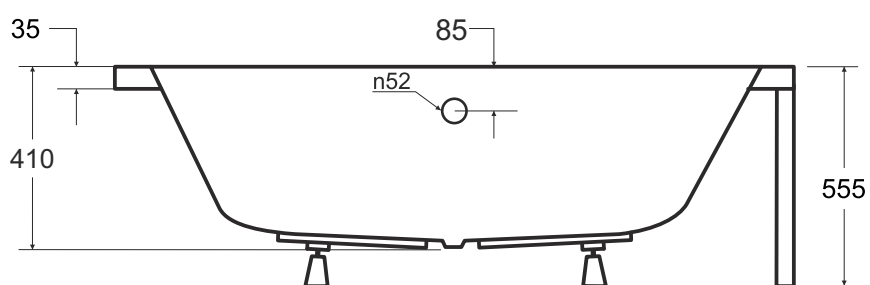

**besco** Wanna asymetryczna **INTIMA DUO LEWA** 180x125cm

Więcej informacji: [www.besco.eu](http://www.besco.eu)