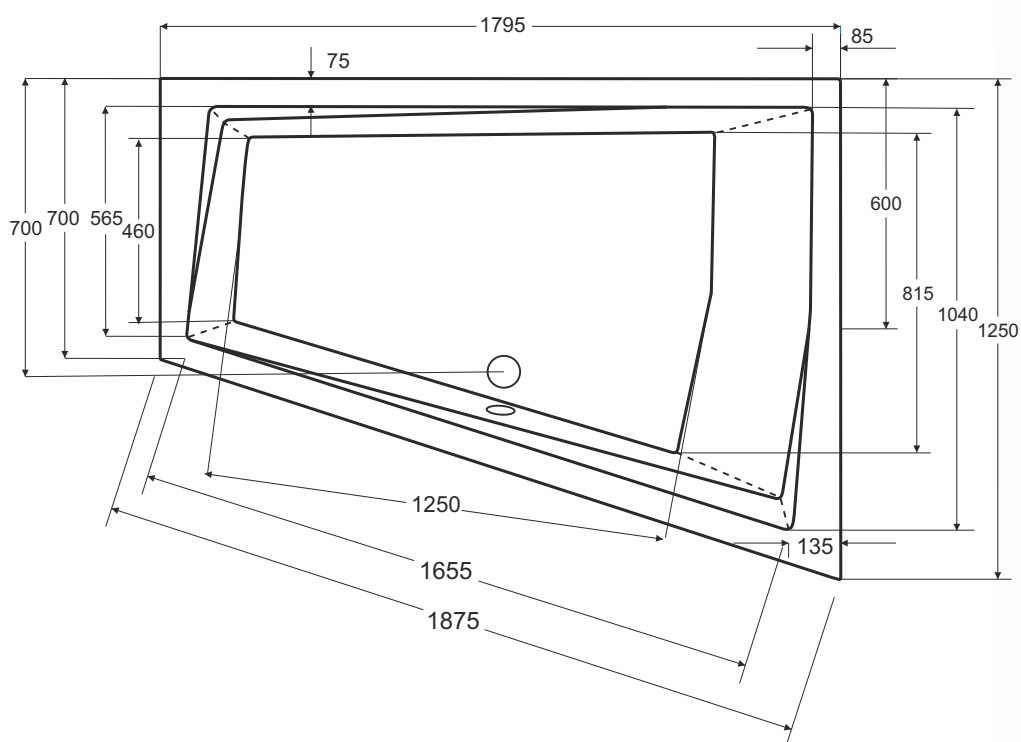

**besco** Wanna asymetryczna **INTIMA DUO LEWA** 180x125cm

Więcej informacji: [www.besco.eu](http://www.besco.eu)