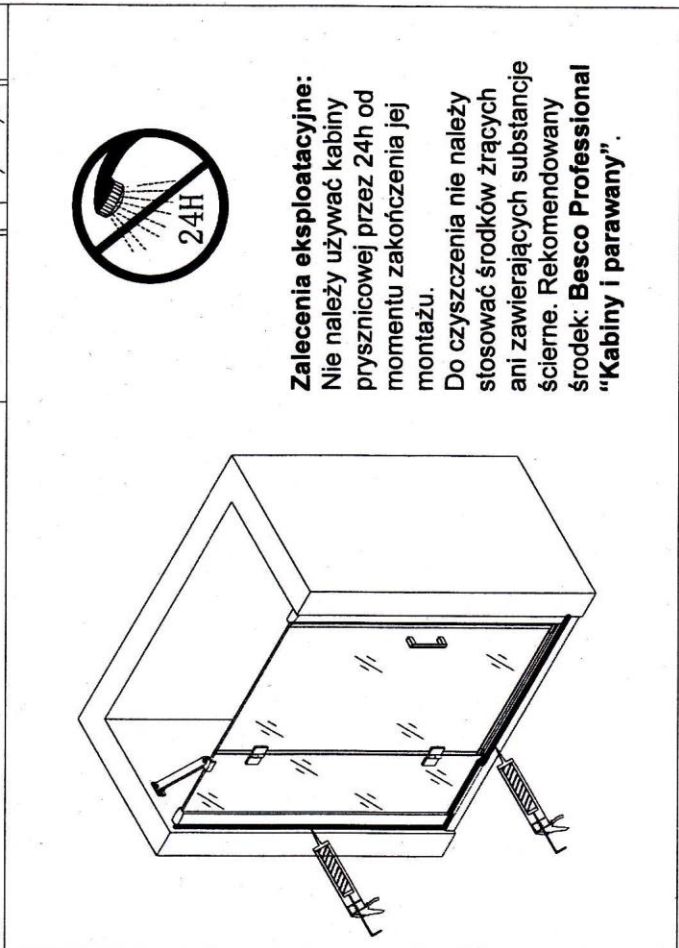

DRZWI PRYSZNICOWE VIVA LEWE

INSTRUKCJA MONTAŻU

beco

1	8 szt.	2	ST4x30	8 szt.	3	1 szt.	4	ST4x12	6 szt.	5	1 szt.	6	1 szt.	7	1 szt.
8	1 szt.	9	1 szt.	10	1 szt.	11	1 szt.	12	1 szt.	13	1 szt.	14	1 szt.	15	1 szt.
15	1 szt.	16	1 szt.	17	1 szt.	18	1 szt.	19	1 szt.	20	1 szt.	21	1 szt.		1 szt.