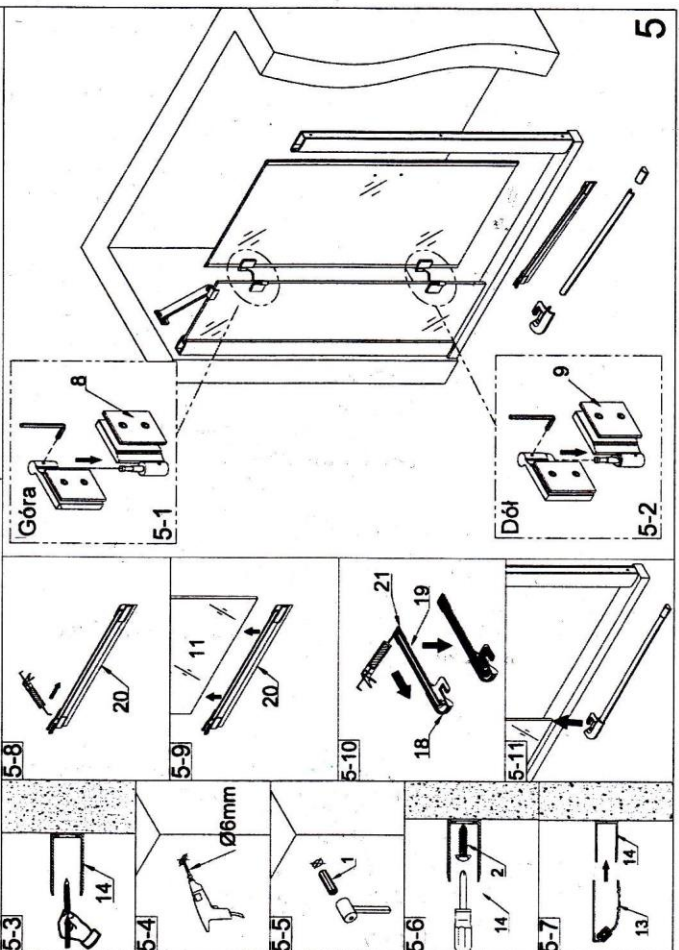

DRZWI PRYSZNICOWE VIVA LEWE

INSTRUKCJA MONTAŻU

beco

1	8 szt.	2	ST4x30	8 szt.	3	1 szt.	4	ST4x12	6 szt.	5	1 szt.	6	1 szt.	7	1 szt.
8	1 szt.	9	1 szt.	10	1 szt.	11	1 szt.	12	1 szt.	13	1 szt.	14	1 szt.	15	1 szt.
15	1 szt.	16	1 szt.	17	1 szt.	18	1 szt.	19	1 szt.	20	1 szt.	21	1 szt.		1 szt.