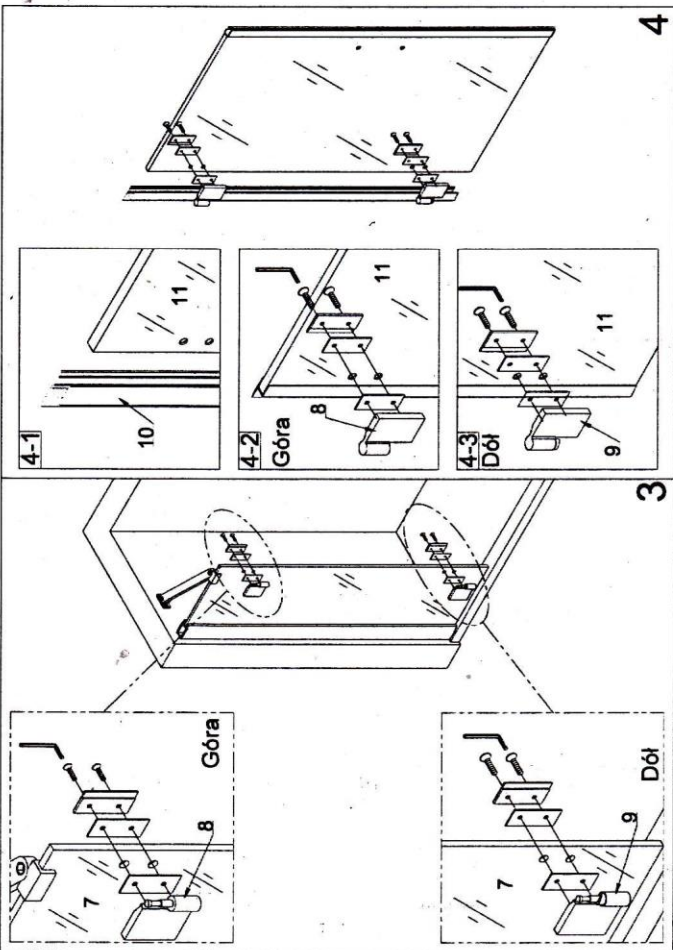

DRZWI PRYSZNICOWE VIVA LEWE

INSTRUKCJA MONTAŻU

beco

1	8 szt.	2	ST4x30	8 szt.	3	1 szt.	4	ST4x12	6 szt.	5	1 szt.	6	1 szt.	7	1 szt.
8	1 szt.	9	1 szt.	10	1 szt.	11	1 szt.	12	1 szt.	13	1 szt.	14	1 szt.	15	1 szt.
15	1 szt.	16	1 szt.	17	1 szt.	18	1 szt.	19	1 szt.	20	1 szt.	21	1 szt.		1 szt.