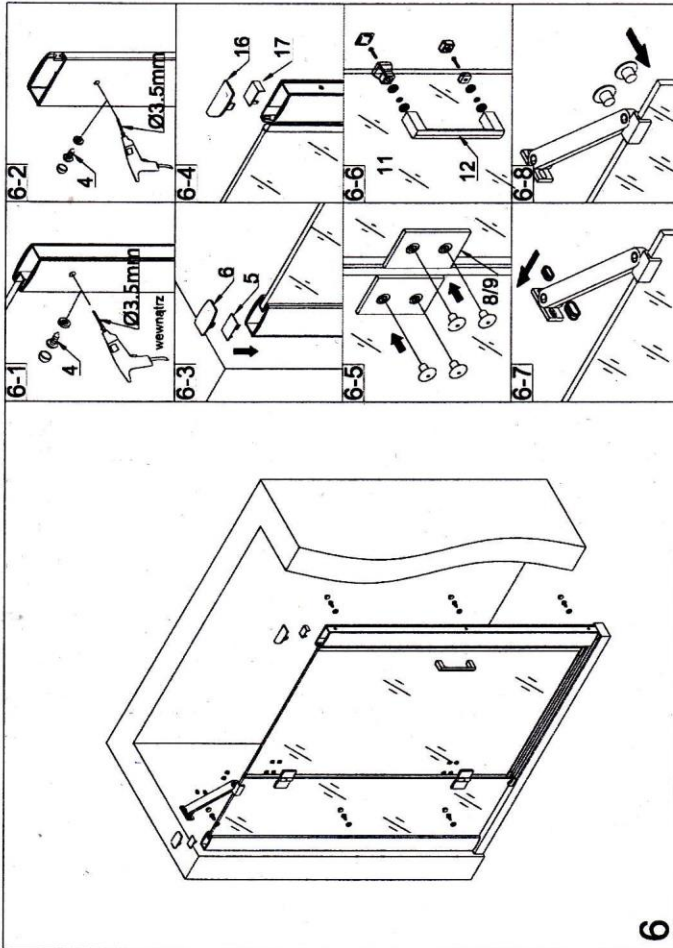

DRZWI PRYSZNICOWE VIVA LEWE

INSTRUKCJA MONTAŻU

beco

1	8 szt.	2	ST4x30	8 szt.	3	1 szt.	4	ST4x12	6 szt.	5	1 szt.	6	1 szt.	7	1 szt.
8	1 szt.	9	1 szt.	10	1 szt.	11	1 szt.	12	1 szt.	13	1 szt.	14	1 szt.	15	1 szt.
15	1 szt.	16	1 szt.	17	1 szt.	18	1 szt.	19	1 szt.	20	1 szt.	21	1 szt.		1 szt.