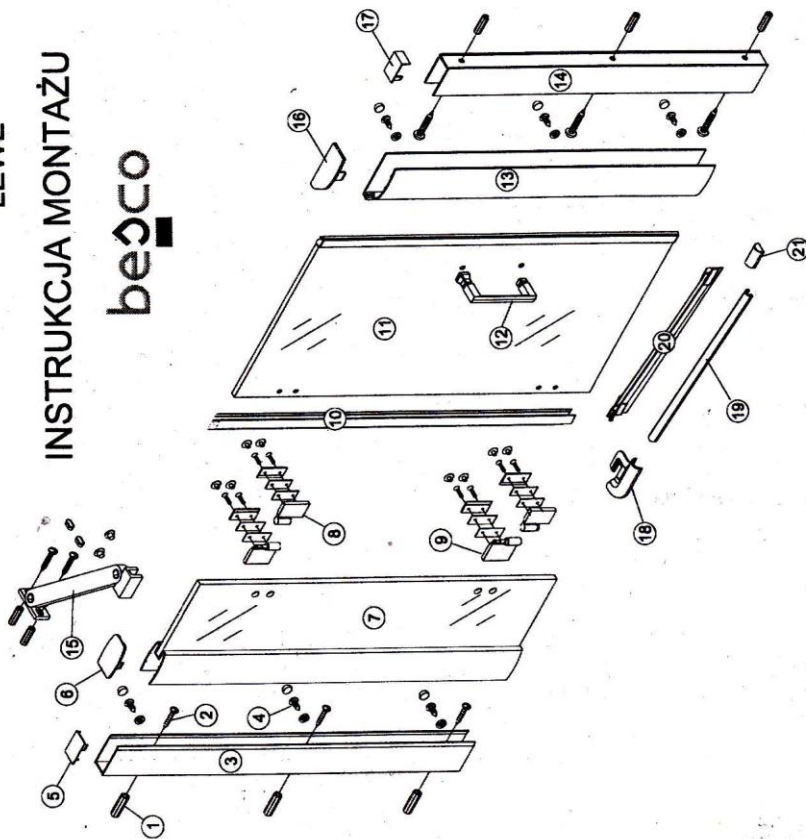

DRZWI PRYSZNICOWE VIVA LEWE

INSTRUKCJA MONTAŻU

beco

1	8 szt.	2	ST4x30	8 szt.	3	1 szt.	4	ST4x12	6 szt.	5	1 szt.	6	1 szt.	7	1 szt.
8	1 szt.	9	1 szt.	10	1 szt.	11	1 szt.	12	1 szt.	13	1 szt.	14	1 szt.	15	1 szt.
15	1 szt.	16	1 szt.	17	1 szt.	18	1 szt.	19	1 szt.	20	1 szt.	21	1 szt.		1 szt.