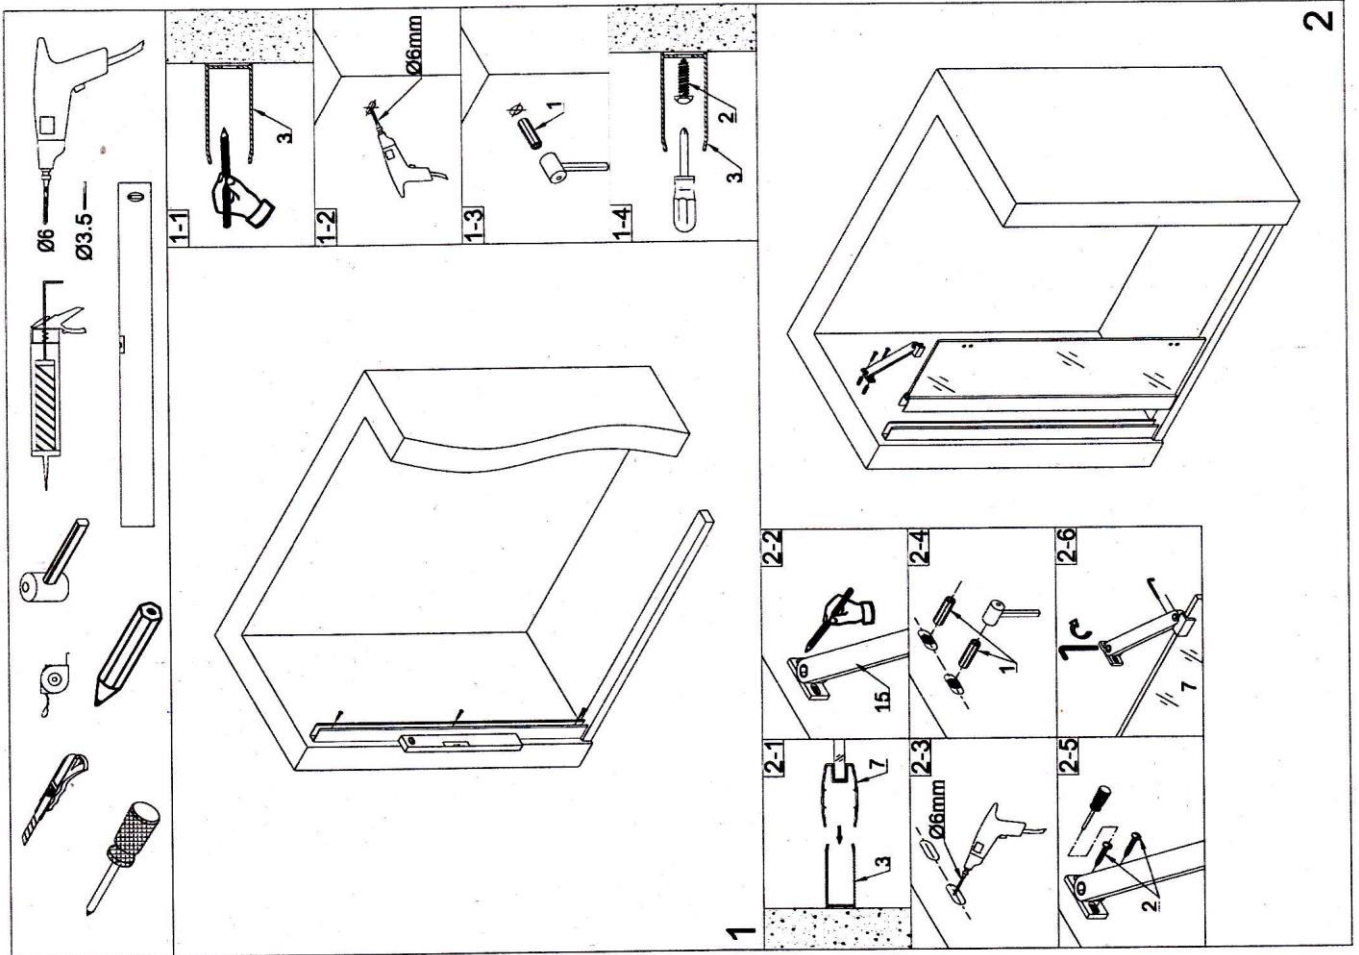

DRZWI PRYSZNICOWE VIVA LEWE

INSTRUKCJA MONTAŻU

beco

1	8 szt.	2	ST4x30	8 szt.	3	1 szt.	4	ST4x12	6 szt.	5	1 szt.	6	1 szt.	7	1 szt.
8	1 szt.	9	1 szt.	10	1 szt.	11	1 szt.	12	1 szt.	13	1 szt.	14	1 szt.	15	1 szt.
15	1 szt.	16	1 szt.	17	1 szt.	18	1 szt.	19	1 szt.	20	1 szt.	21	1 szt.		1 szt.