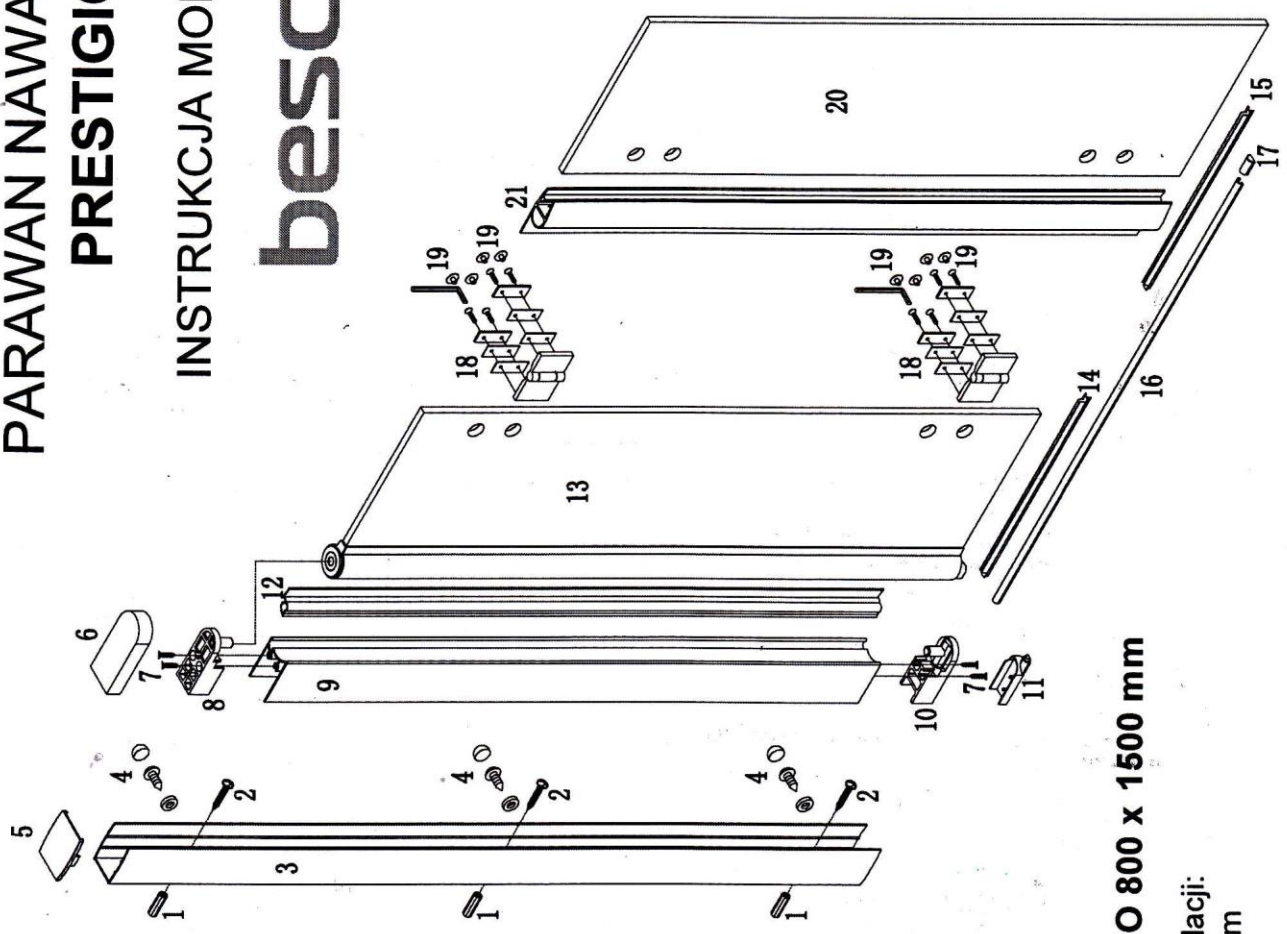

PARAWAN NAWANNOWY PRESTIGIO

INSTRUKCJA MONTAŻU

PRESTIGIO 800 x 1500 mm

Zakres regulacji:
790 - 815 mm

1	3 szt.		2	3 szt.		3	1 szt.	
4	3 kpl.		5	1 szt.		6	1 szt.	
7	4 szt.		8	1 szt.		9	1 szt.	
10	1 szt.		11	2 szt.		12	1 szt.	
13	1 szt.		14	1 szt.		15	1 szt.	
16	1 szt.		17	2 szt.		18	2 szt.	
19	8 szt.		20	1 szt.		21	1 szt.	