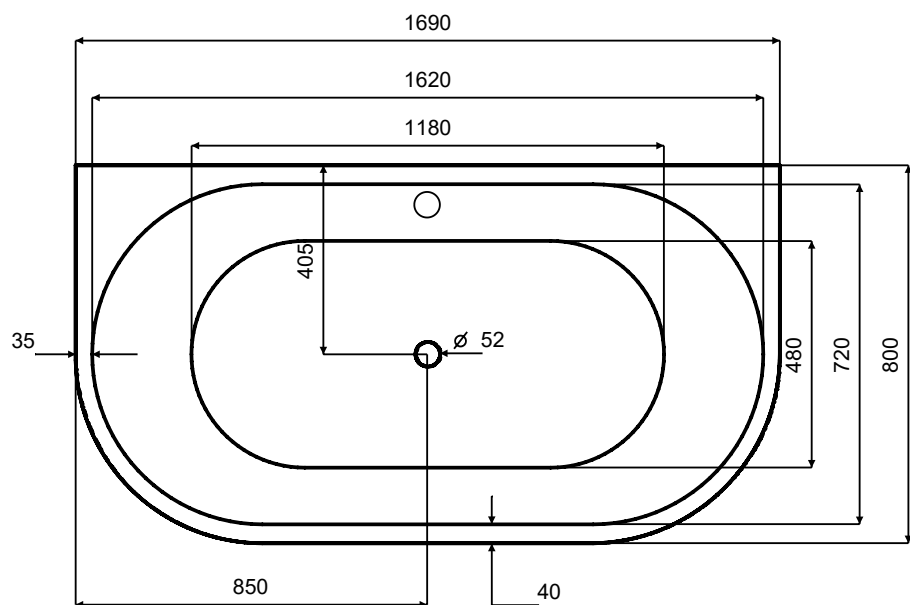

Wanna wolnostojąca VICA NEW
170x80 cm B&W / B&W matt
syfon z napełnianiem przez przelew

* Wymiary zostały podane z tolerancją:
Długość +/- 10 mm
Szerokość +/- 5 mm