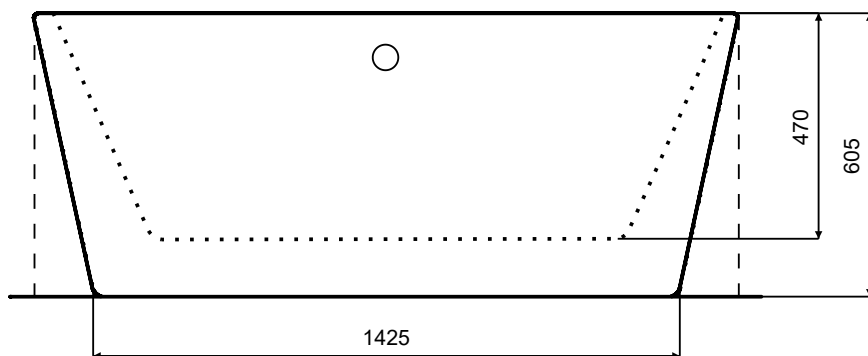

Wanna wolnostojąca VICA NEW
170x80 cm B&W / B&W matt
syfon z napełnianiem przez przelew

* Wymiary zostały podane z tolerancją:
Długość +/- 10 mm
Szerokość +/- 5 mm