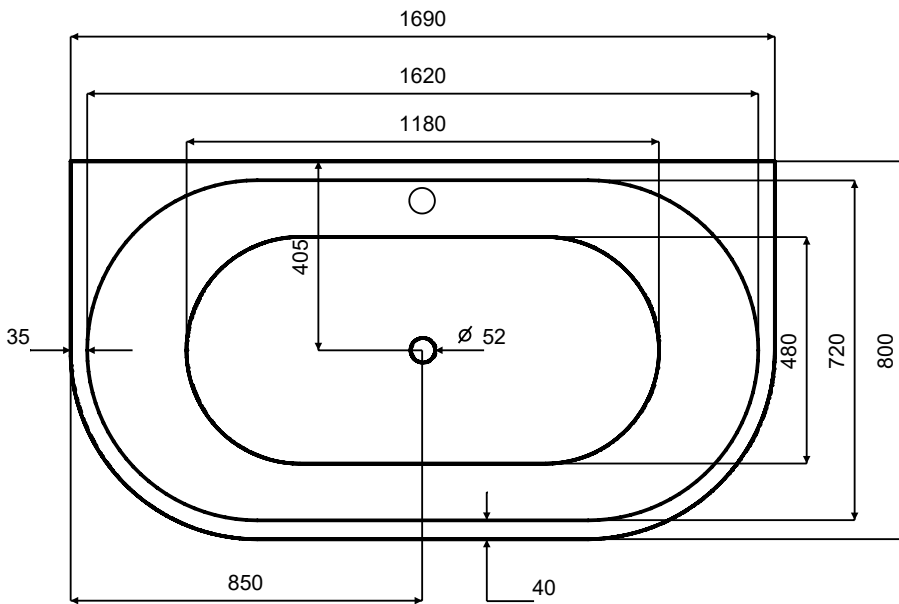

Wanna wolnostojąca VICA NEW 170 x 80 cm syfon z napełnianiem przez przelew

* Wymiary zostały podane z tolerancją:
Długość +/- 10 mm
Szerokość +/- 5 mm

www.besco.eu