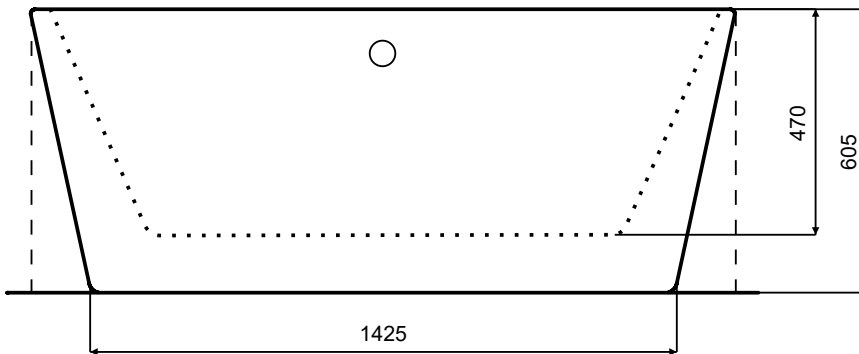

Wanna wolnostojąca VICA NEW 170 x 80 cm syfon z napełnianiem przez przelew

* Wymiary zostały podane z tolerancją:
Długość +/- 10 mm
Szerokość +/- 5 mm

www.besco.eu