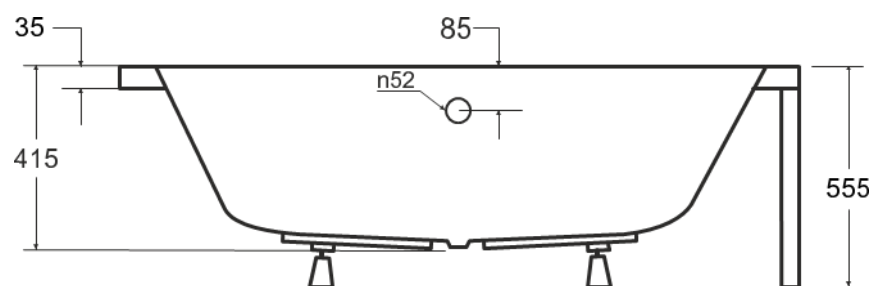

Wanna asymetryczna **INTIMA DUO** lewa 170 x 125 cm

Więcej informacji: www.besco.eu