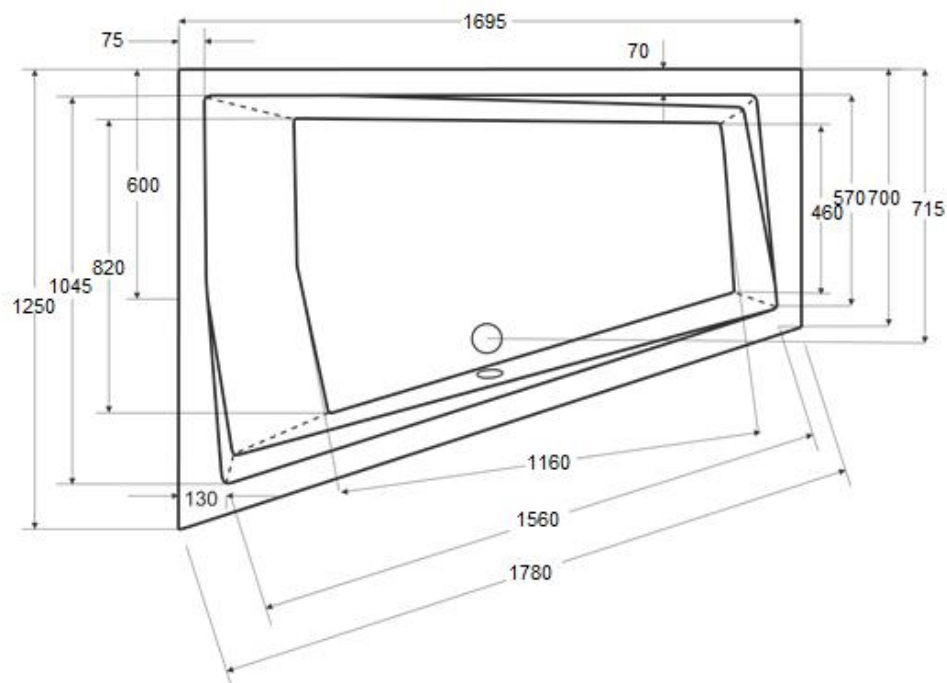

Wanna asymetryczna **INTIMA DUO** lewa 170 x 125 cm

Więcej informacji: www.besco.eu