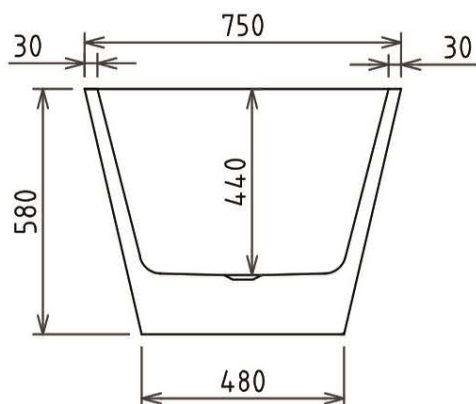

Wanna wolnostojąca DEEVA
150 x 75 cm
z przelewem szczelinowym

Wymiary zostały podane z tolerancją:
Długość +/- 10 mm
Szerokość +/- 5 mm

Więcej informacji: www.besco.eu