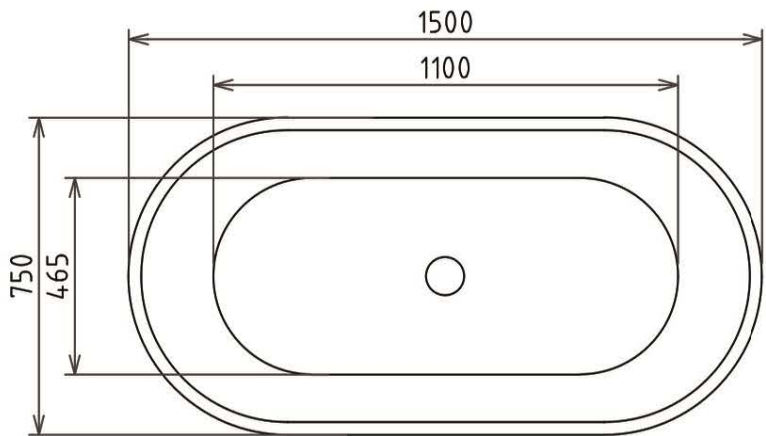

Wanna wolnostojąca DEEVA
150 x 75 cm
z przelewem szczelinowym

Wymiary zostały podane z tolerancją:
Długość +/- 10 mm
Szerokość +/- 5 mm

Więcej informacji: www.besco.eu