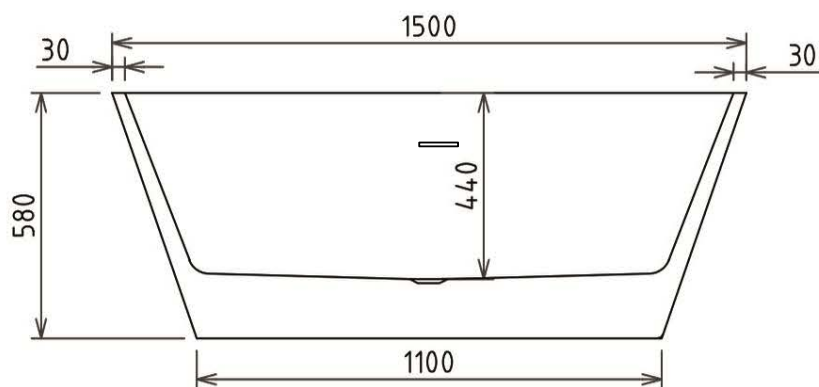

Wanna wolnostojąca DEEVA
150 x 75 cm
z przelewem szczelinowym

Wymiary zostały podane z tolerancją:
Długość +/- 10 mm
Szerokość +/- 5 mm

Więcej informacji: www.besco.eu