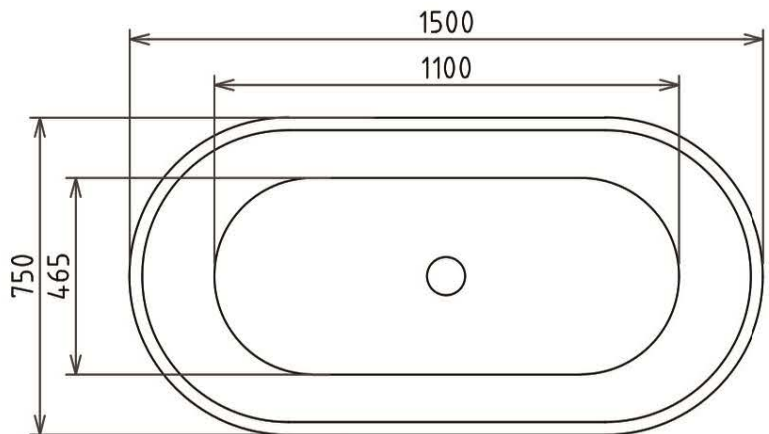

Wanna wolnostojąca DEEVA
B&W / B&W matt
150 x 75 cm
z przelewem szczelinowym

Wymiary zostały podane z tolerancją:
Długość +/- 10 mm
Szerokość +/- 5 mm

Więcej informacji: www.besco.eu