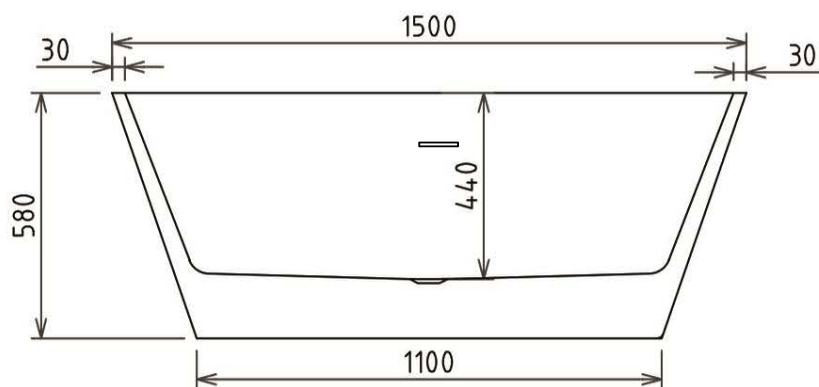

Wanna wolnostojąca DEEVA
B&W / B&W matt
150 x 75 cm
z przelewem szczelinowym

Wymiary zostały podane z tolerancją:
Długość +/- 10 mm
Szerokość +/- 5 mm

Więcej informacji: www.besco.eu