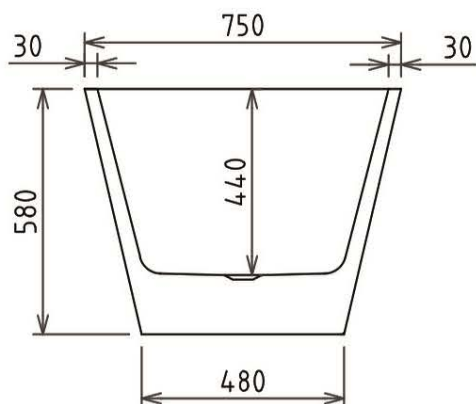

Wanna wolnostojąca DEEVA
B&W / B&W matt
150 x 75 cm
z przelewem szczelinowym

Wymiary zostały podane z tolerancją:
Długość +/- 10 mm
Szerokość +/- 5 mm

Więcej informacji: www.besco.eu