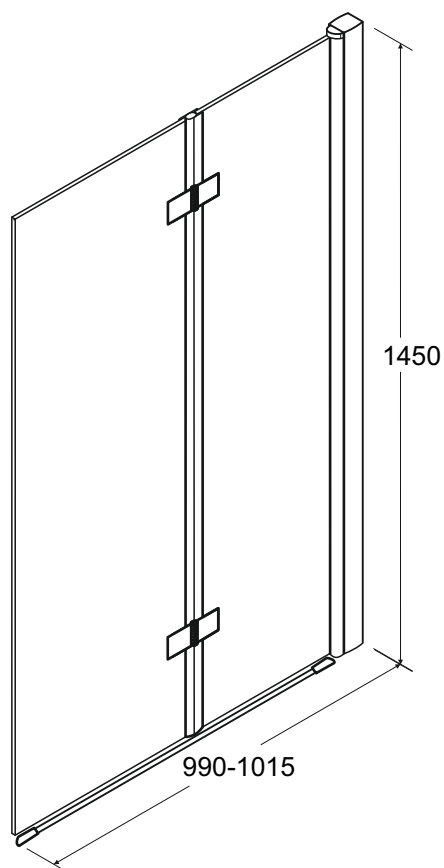

besco Parawan 2-skrzydłowy **LUMIX GOLD** 100 x 145 cm

Więcej informacji: www.besco.eu