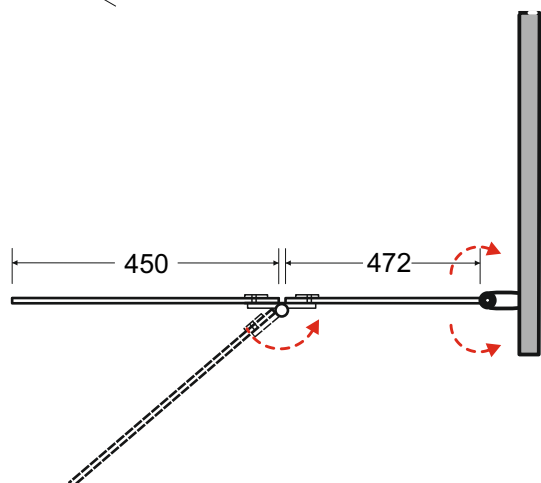

besco Parawan 2-skrzydłowy **LUMIX GOLD** 100 x 145 cm

Więcej informacji: www.besco.eu