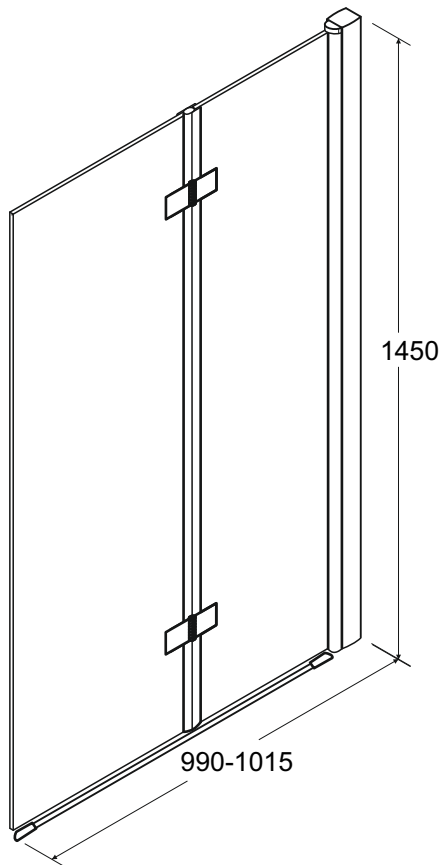

besco Parawan 2-skrzydłowy **LUMIX CHROM** 100 x 145 cm

Więcej informacji: www.besco.eu