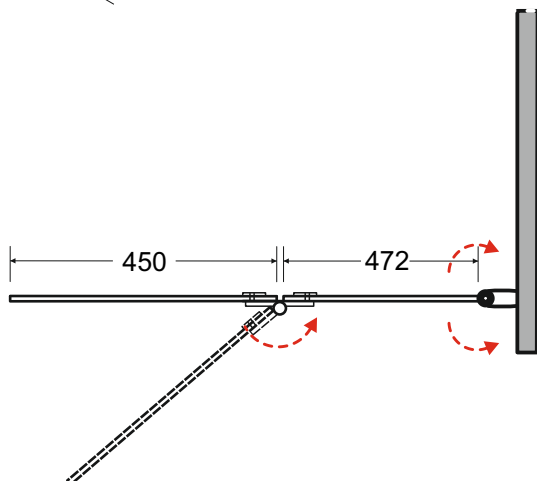

besco Parawan 2-skrzydłowy **LUMIX CHROM** 100 x 145 cm

Więcej informacji: www.besco.eu