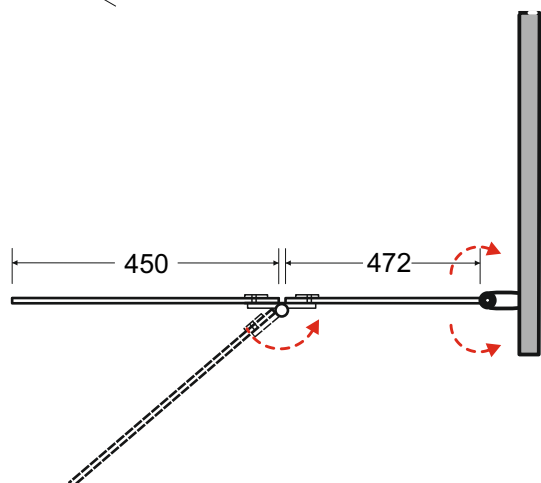

besco Parawan 2-skrzydłowy **LUMIX BLACK** 100 x 145 cm

Więcej informacji: www.besco.eu