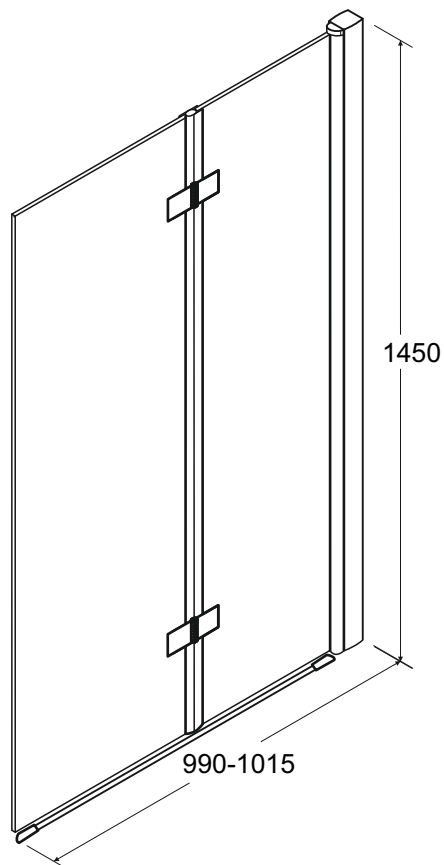

besco Parawan 2-skrzydłowy **LUMIX BLACK** 100 x 145 cm

Więcej informacji: www.besco.eu