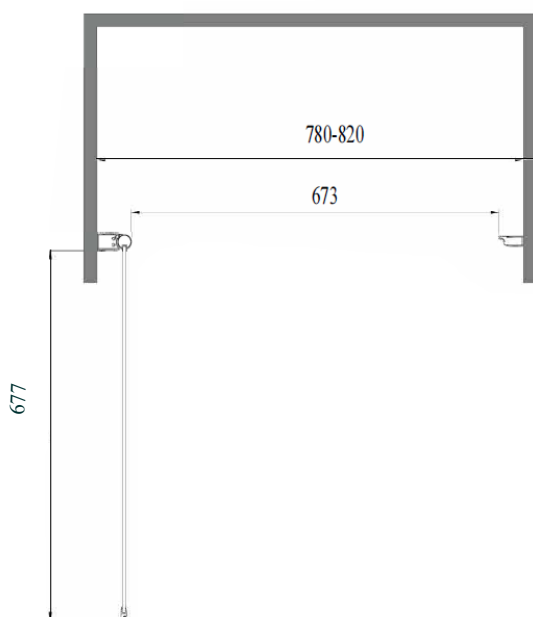

Drzwi prysznicowe skrzydłowe
SINCO BLACK 80 x 195 cm

Więcej informacji: www.besco.eu