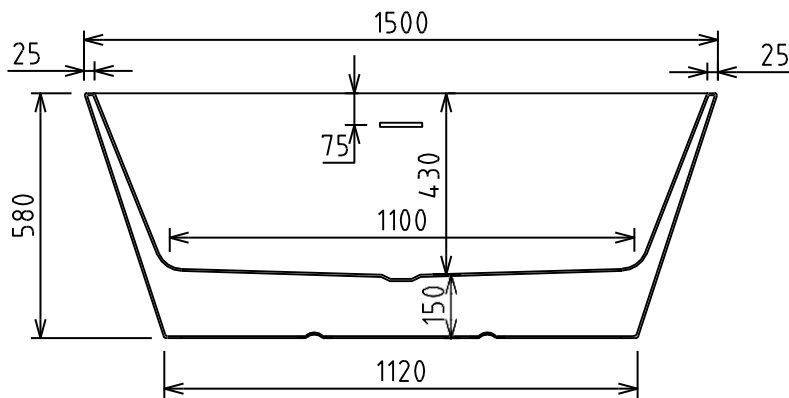

Wanna wolnostojąca DEEVA  
 B&W / B&W matt  
 150 x 74 cm  
 z przelewem szczelinowym

Wymiary zostały podane z tolerancją:  
 Długość +/- 10 mm  
 Szerokość +/- 5 mm

Więcej informacji: [www.besco.eu](http://www.besco.eu)