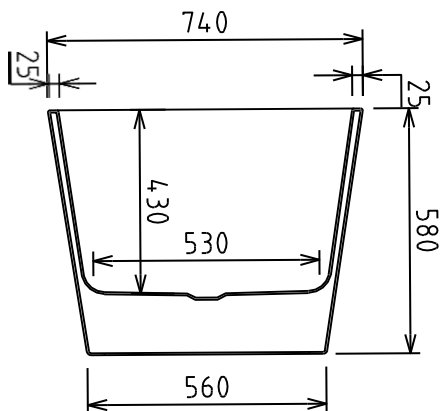

Wanna wolnostojąca DEEVA  
 B&W / B&W matt  
 150 x 74 cm  
 z przelewem szczelinowym

Wymiary zostały podane z tolerancją:  
 Długość +/- 10 mm  
 Szerokość +/- 5 mm

Więcej informacji: [www.besco.eu](http://www.besco.eu)