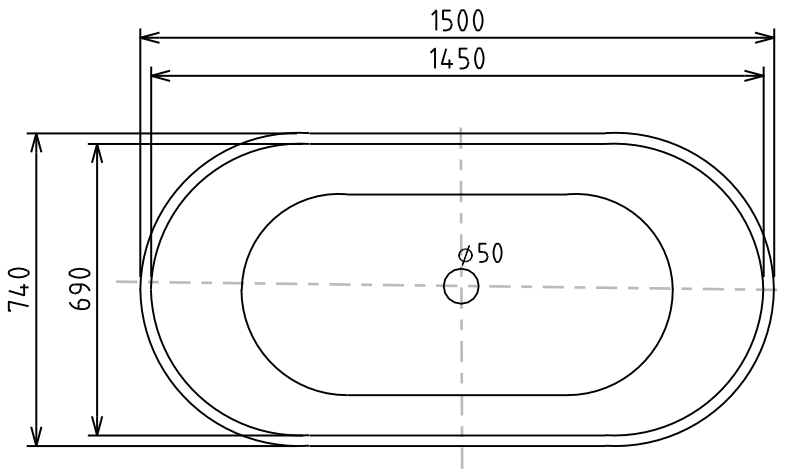

Wanna wolnostojąca DEEVA  
 B&W / B&W matt  
 150 x 74 cm  
 z przelewem szczelinowym

Wymiary zostały podane z tolerancją:  
 Długość +/- 10 mm  
 Szerokość +/- 5 mm

Więcej informacji: [www.besco.eu](http://www.besco.eu)