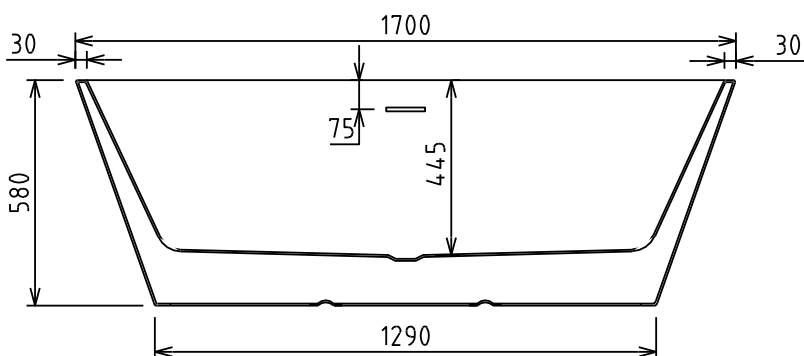

Wanna wolnostojąca DEEVA  
 B&W / B&W matt  
 170 x 80 cm  
 z przelewem szczelinowym

Wymiary zostały podane z tolerancją:  
 Długość +/- 10 mm  
 Szerokość +/- 5 mm