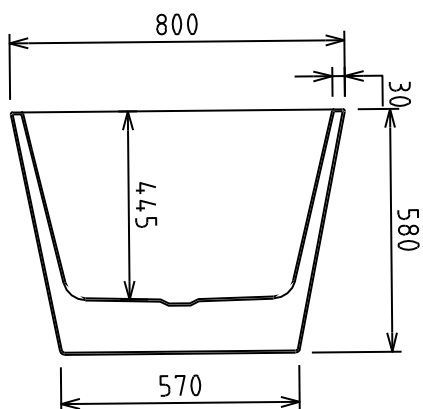

Wanna wolnostojąca DEEVA  
 B&W / B&W matt  
 170 x 80 cm  
 z przelewem szczelinowym

Wymiary zostały podane z tolerancją:  
 Długość +/- 10 mm  
 Szerokość +/- 5 mm