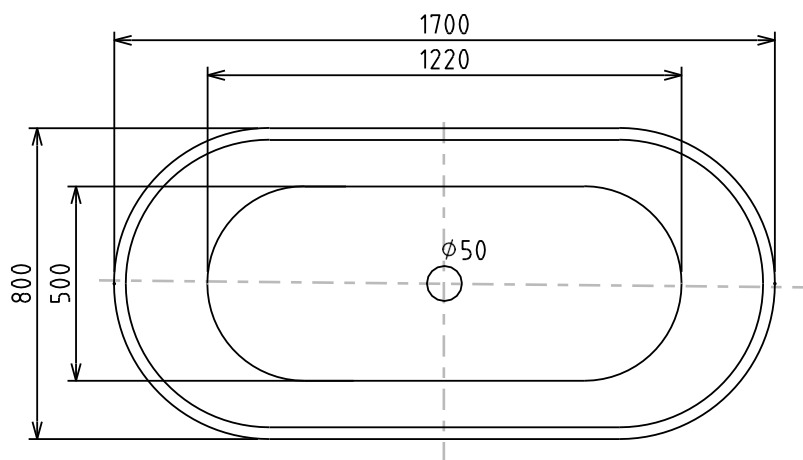

Wanna wolnostojąca DEEVA  
 B&W / B&W matt  
 170 x 80 cm  
 z przelewem szczelinowym

Wymiary zostały podane z tolerancją:  
 Długość +/- 10 mm  
 Szerokość +/- 5 mm