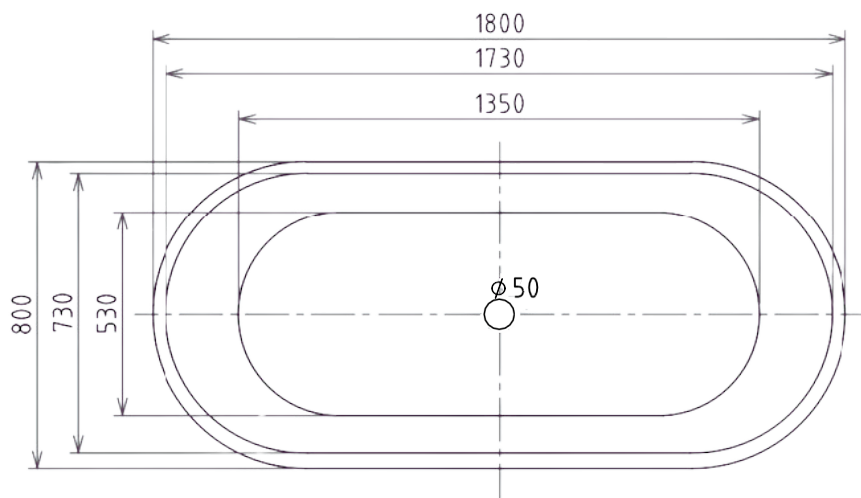

Wanna wolnostojąca  
DEEVA B&W / B&W matt  
180 x 80 cm  
z przelewem szczelinowym

\*Wymiary zostały podane z tolerancją:  
Długość +/- 10 mm  
Szerokość +/- 5 mm