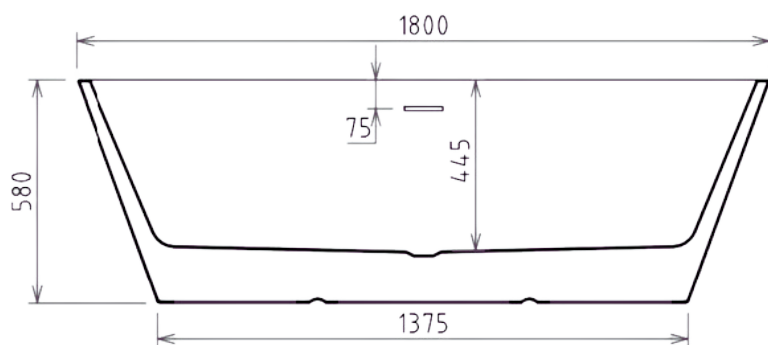

Wanna wolnostojąca  
DEEVA B&W / B&W matt  
180 x 80 cm  
z przelewem szczelinowym

\*Wymiary zostały podane z tolerancją:  
Długość +/- 10 mm  
Szerokość +/- 5 mm