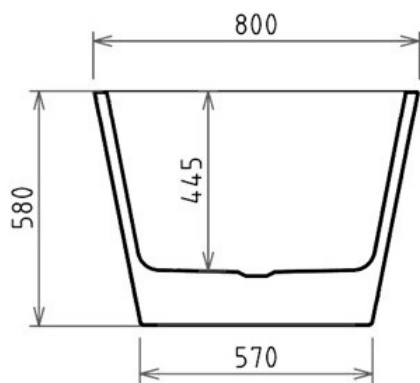

Wanna wolnostojąca  
DEEVA B&W / B&W matt  
180 x 80 cm  
z przelewem szczelinowym

\*Wymiary zostały podane z tolerancją:  
Długość +/- 10 mm  
Szerokość +/- 5 mm