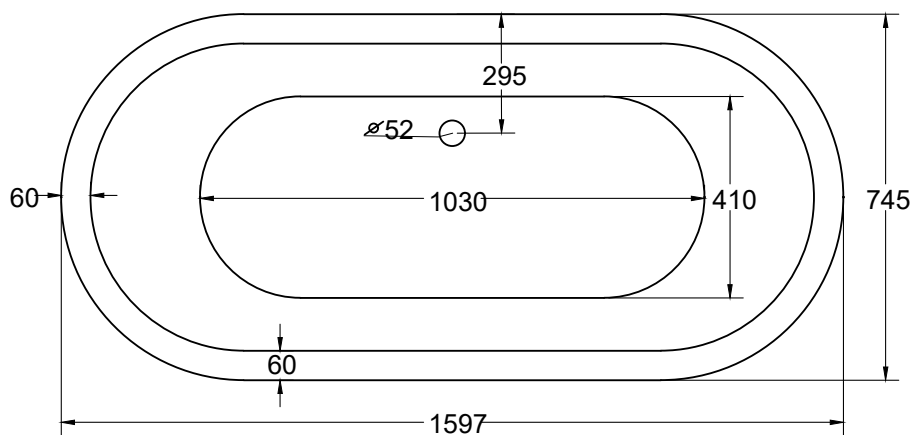

Wanna wolnostojąca  
ZIVA 160x75 cm  
odpływ klik klak czyszczony od góry

\* Wymiary zostały podane z tolerancją:  
Długość +/- 10 mm  
Szerokość +/- 5 mm

Więcej informacji: [www.besco.eu](http://www.besco.eu)