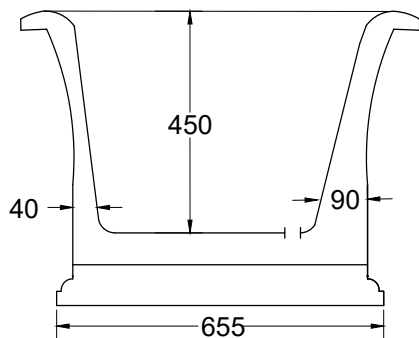

Wanna wolnostojąca  
ZIVA 160x75 cm  
odpływ klik klak czyszczony od góry

\* Wymiary zostały podane z tolerancją:  
Długość +/- 10 mm  
Szerokość +/- 5 mm

Więcej informacji: [www.besco.eu](http://www.besco.eu)