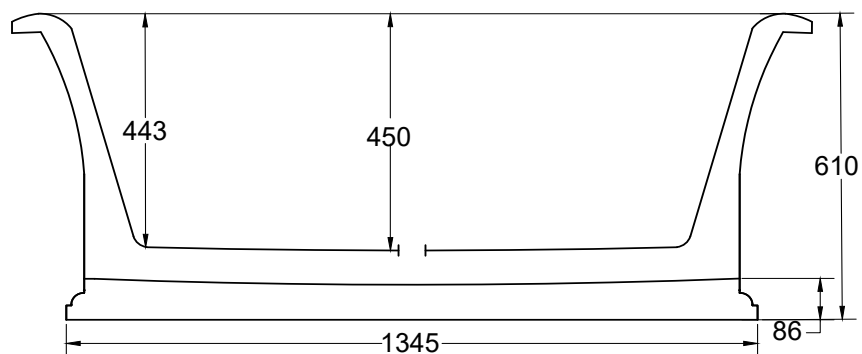

Wanna wolnostojąca  
ZIVA 160x75 cm  
odpływ klik klak czyszczony od góry

\* Wymiary zostały podane z tolerancją:  
Długość +/- 10 mm  
Szerokość +/- 5 mm

Więcej informacji: [www.besco.eu](http://www.besco.eu)