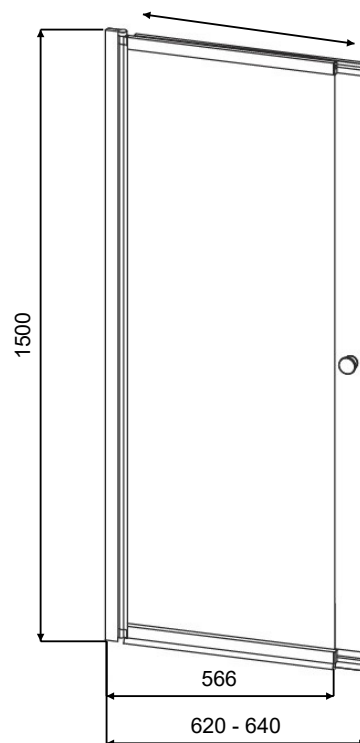

Parawan nawannowy  
EASY SLIDE gun metal 100 cm

Schemat składania parawanu Easy Slide