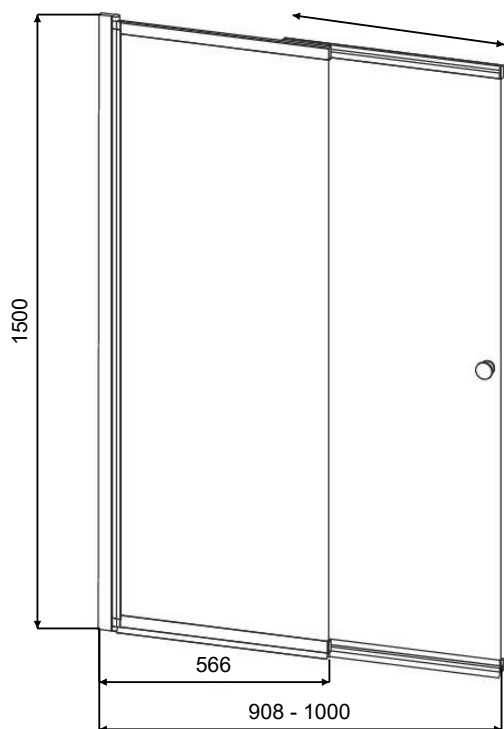

Parawan nawannowy  
EASY SLIDE gun metal 100 cm

Schemat składania parawanu Easy Slide