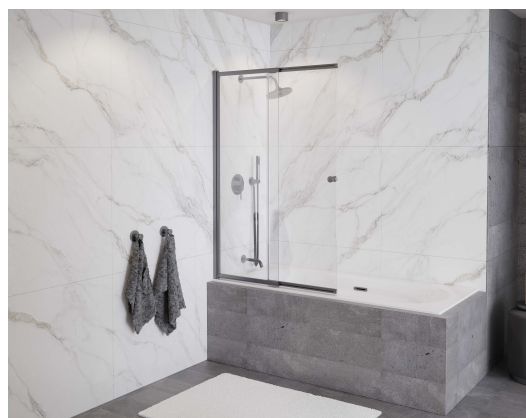

Parawan nawannowy  
EASY SLIDE gun metal 100 cm

Schemat składania parawanu Easy Slide