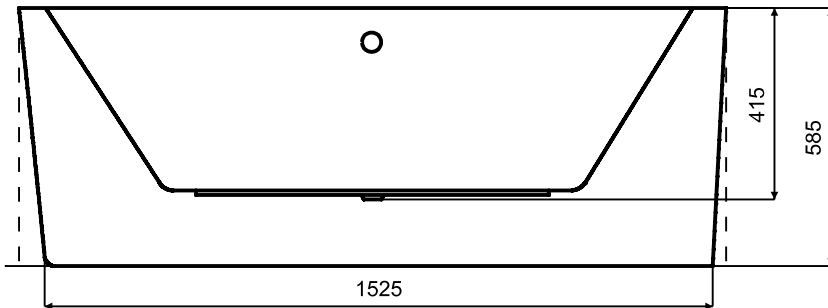

Wanna wolnostojąca AVITA A-Line
 prawa 160 x 75 cm
 syfon z napełnianiem przez przelew

* Wymiary zostały podane z tolerancją:
 Długość +/- 10 mm
 Szerokość +/- 5 mm