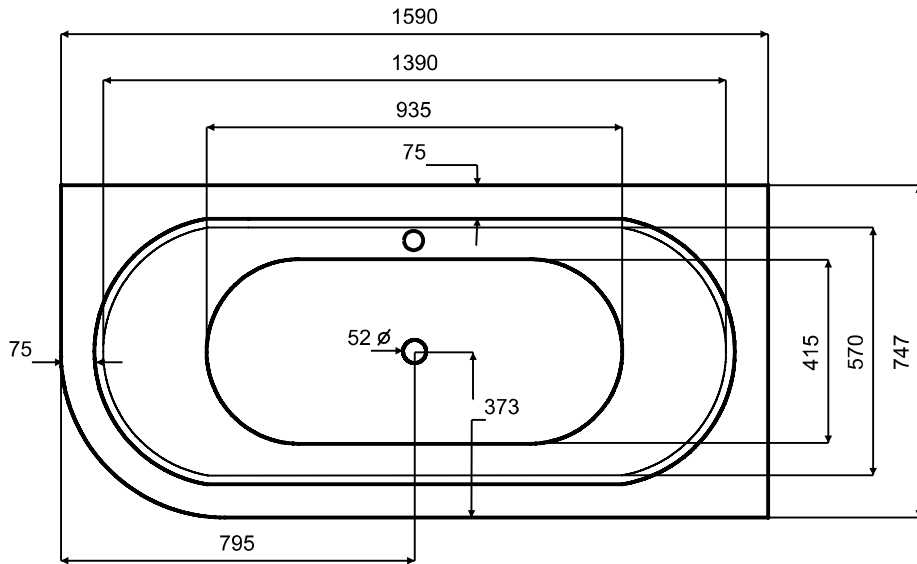

Wanna wolnostojąca AVITA A-Line
 prawa 160 x 75 cm
 syfon z napełnianiem przez przelew

* Wymiary zostały podane z tolerancją:
 Długość +/- 10 mm
 Szerokość +/- 5 mm