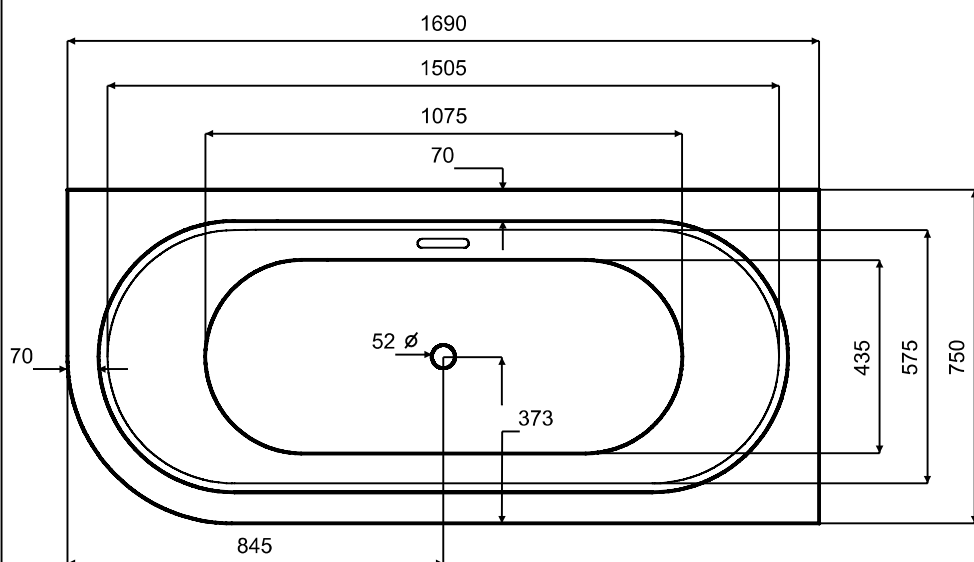

Wanna wolnostojąca AVITA A-Line
prawa 170 x 75 cm
z przelewem szczelinowym

* Wymiary zostały podane z tolerancją:
Długość +/- 10 mm
Szerokość +/- 5 mm

www.besco.eu