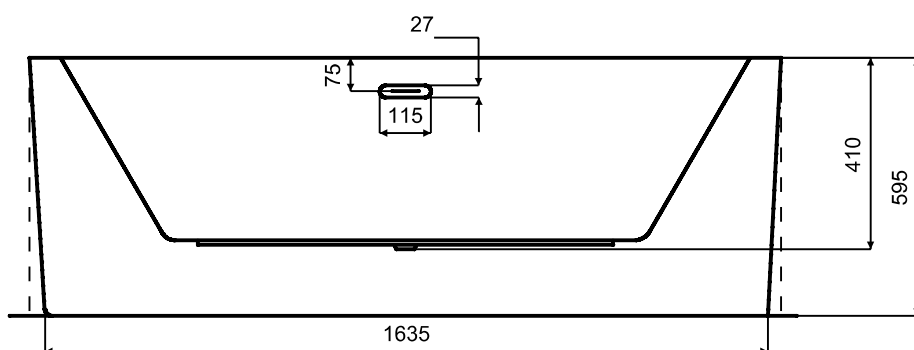

Wanna wolnostojąca AVITA A-Line
prawa 170 x 75 cm
z przelewem szczelinowym

* Wymiary zostały podane z tolerancją:
Długość +/- 10 mm
Szerokość +/- 5 mm

www.besco.eu