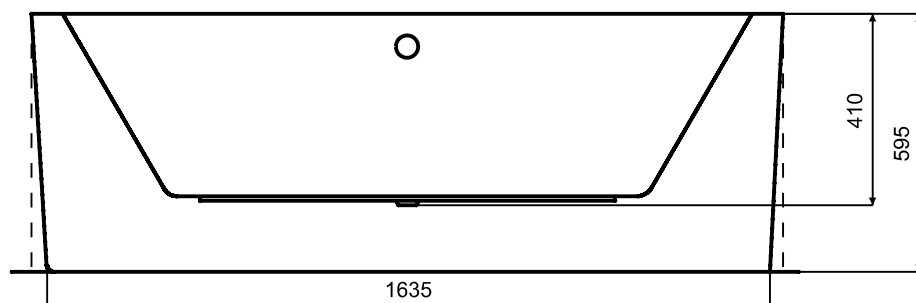

Wanna wolnostojąca AVITA A-Line
prawa 170 x 75 cm
syfon z napełnianiem przez przelew

* Wymiary zostały podane z tolerancją:
Długość +/- 10 mm
Szerokość +/- 5 mm

www.besco.eu