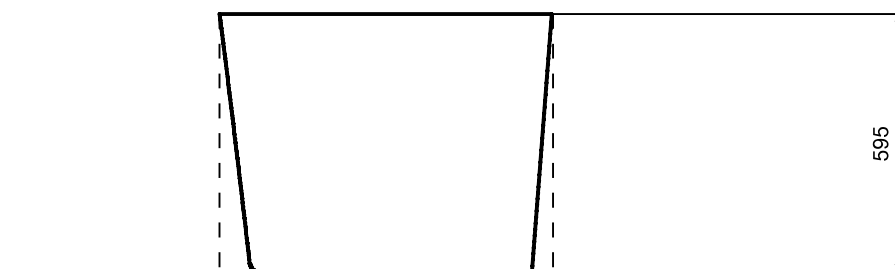

Wanna wolnostojąca AVITA A-Line
prawa 170 x 75 cm
syfon z napełnianiem przez przelew

* Wymiary zostały podane z tolerancją:
Długość +/- 10 mm
Szerokość +/- 5 mm

www.besco.eu