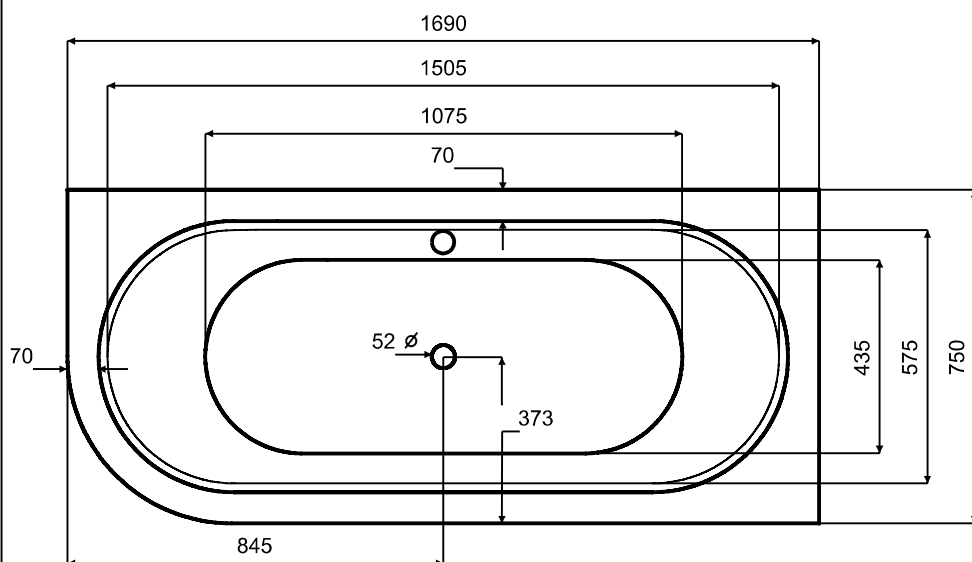

Wanna wolnostojąca AVITA A-Line
prawa 170 x 75 cm
syfon z napełnianiem przez przelew

* Wymiary zostały podane z tolerancją:
Długość +/- 10 mm
Szerokość +/- 5 mm

www.besco.eu