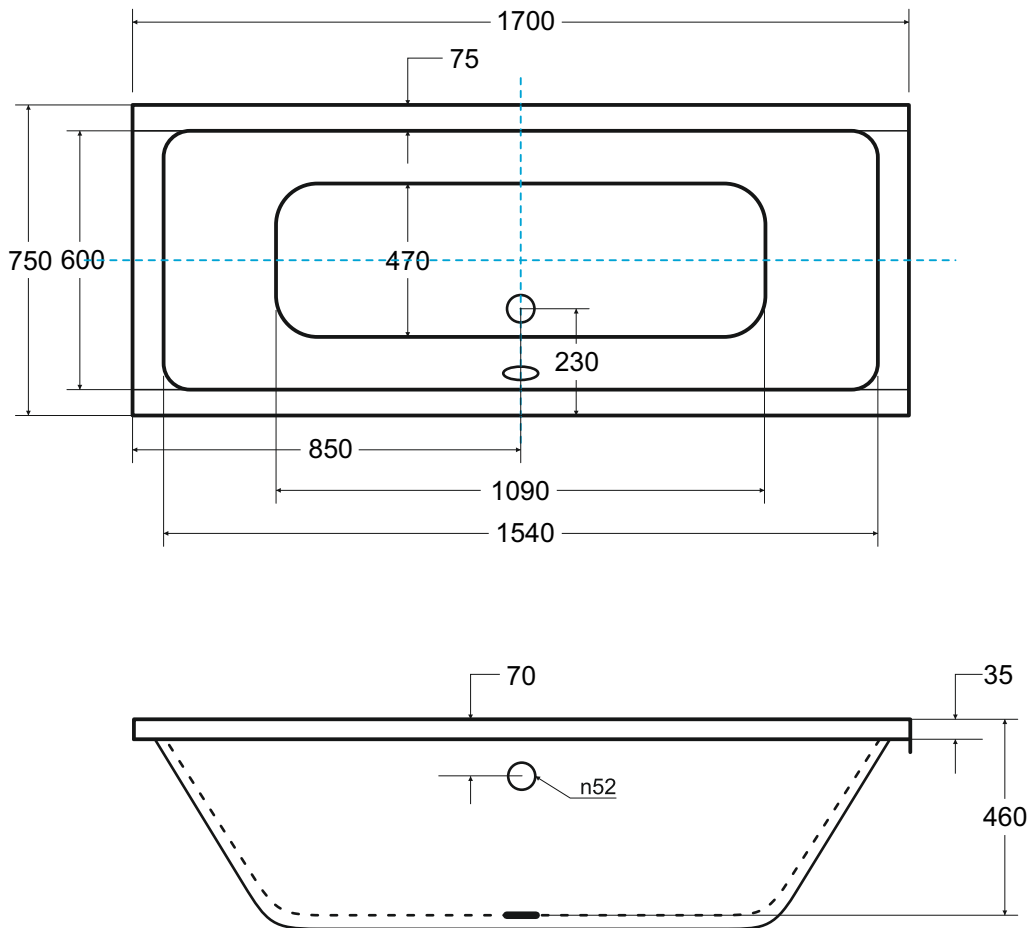

# Wanna wolnostojąca VERA pod zabudowę 170 x 75 cm

\* Wymiary zostały podane z tolerancją:  
Długość +/- 10 mm  
Szerokość +/- 5 mm

Więcej informacji: [www.besco.eu](http://www.besco.eu)