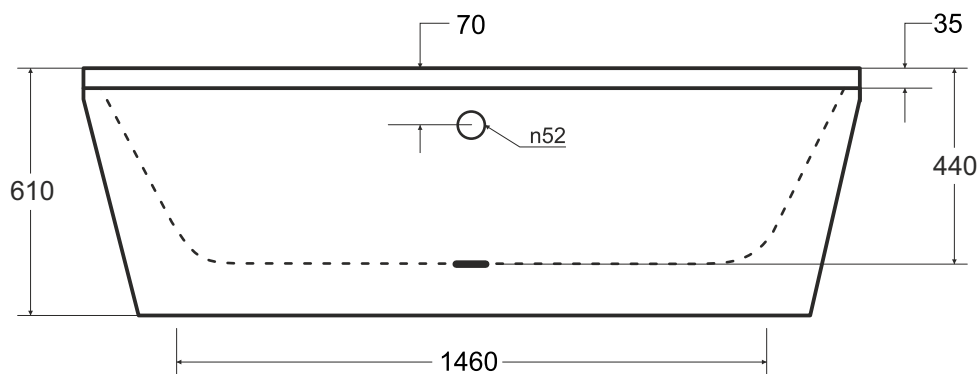

# Wanna wolnostojąca VENA 170 x 75 cm

\* Wymiary zostały podane z tolerancją:  
Długość +/- 10 mm  
Szerokość +/- 5 mm

Więcej informacji: [www.besco.eu](http://www.besco.eu)