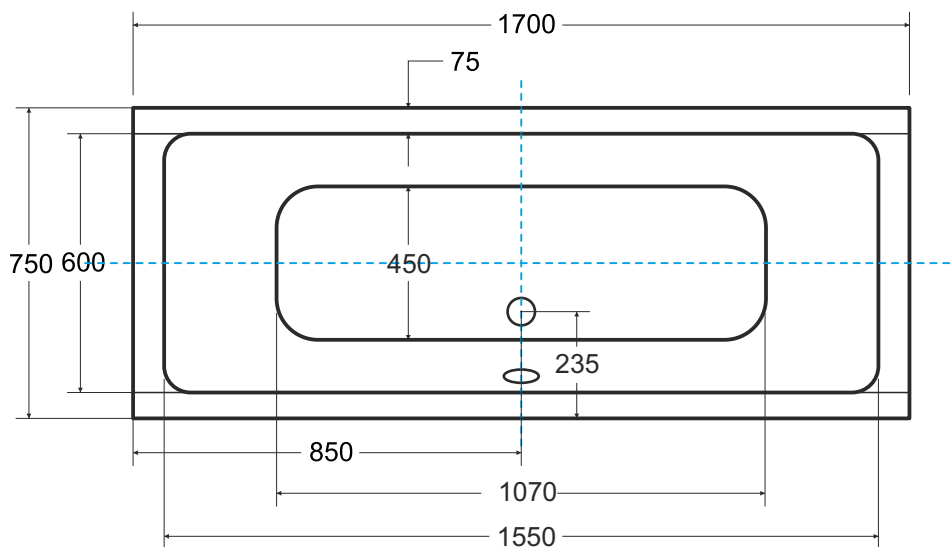

# Wanna wolnostojąca VENA 170 x 75 cm

\* Wymiary zostały podane z tolerancją:  
Długość +/- 10 mm  
Szerokość +/- 5 mm

Więcej informacji: [www.besco.eu](http://www.besco.eu)