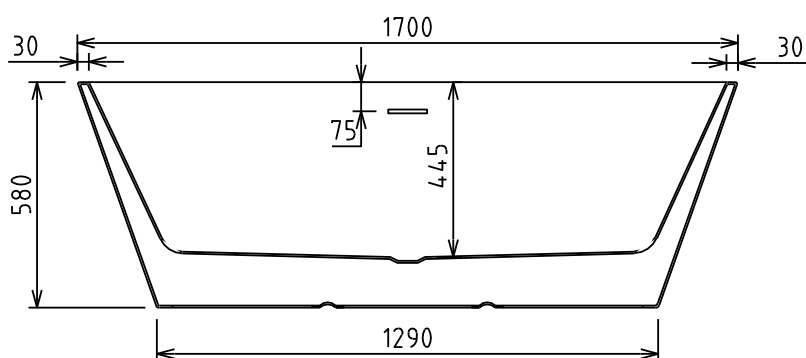

Wanna wolnostojąca DEEVA
170 x 80 cm
z przelewem szczelinowym

Wymiary zostały podane z tolerancją:
Długość +/- 10 mm
Szerokość +/- 5 mm

Więcej informacji: www.besco.eu