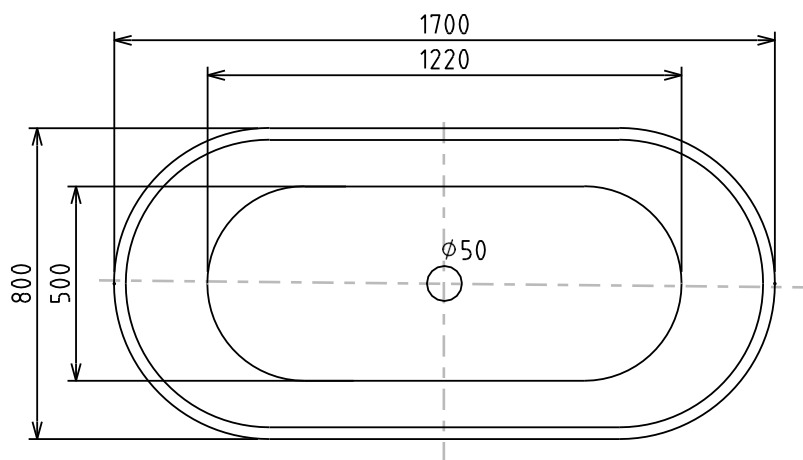

Wanna wolnostojąca DEEVA
170 x 80 cm
z przelewem szczelinowym

Wymiary zostały podane z tolerancją:
Długość +/- 10 mm
Szerokość +/- 5 mm

Więcej informacji: www.besco.eu