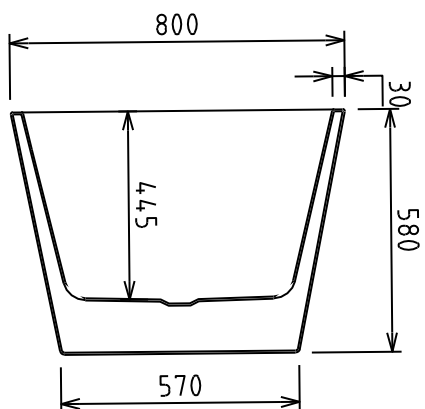

Wanna wolnostojąca DEEVA
170 x 80 cm
z przelewem szczelinowym

Wymiary zostały podane z tolerancją:
Długość +/- 10 mm
Szerokość +/- 5 mm

Więcej informacji: www.besco.eu