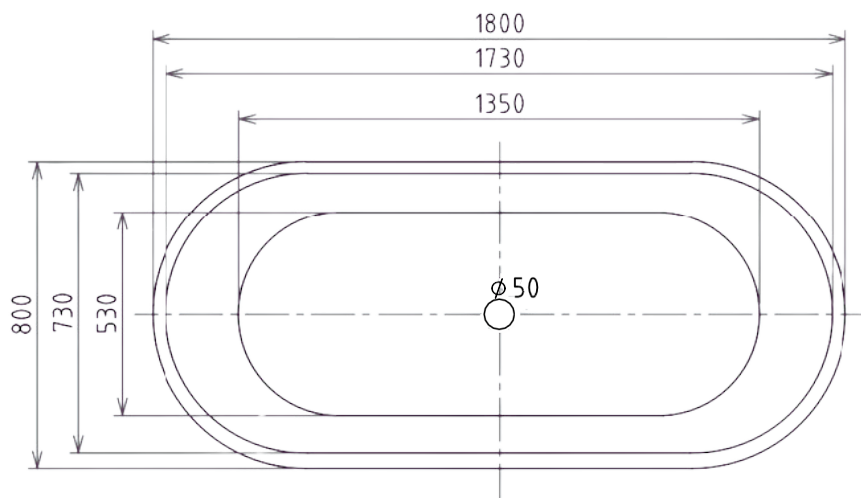

Wanna wolnostojąca DEEVA
180 x 80 cm
z przelewem szczelinowym

*Wymiary zostały podane z tolerancją:
Długość +/- 10 mm
Szerokość +/- 5 mm

Więcej informacji: www.besco.eu