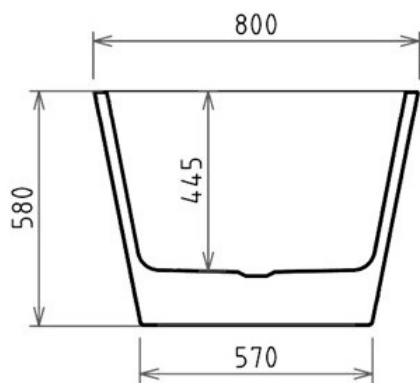

Wanna wolnostojąca DEEVA
180 x 80 cm
z przelewem szczelinowym

*Wymiary zostały podane z tolerancją:
Długość +/- 10 mm
Szerokość +/- 5 mm

Więcej informacji: www.besco.eu