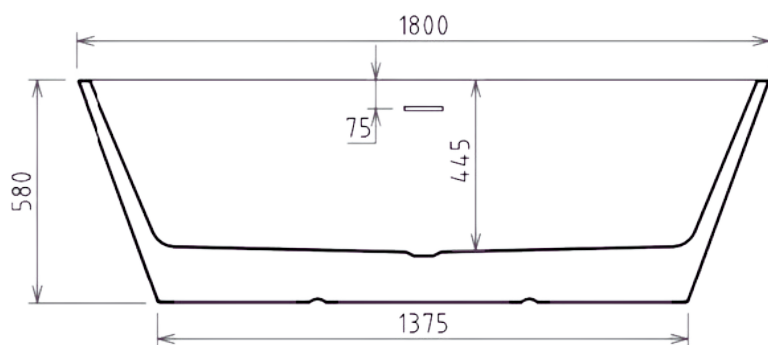

Wanna wolnostojąca DEEVA
180 x 80 cm
z przelewem szczelinowym

*Wymiary zostały podane z tolerancją:
Długość +/- 10 mm
Szerokość +/- 5 mm

Więcej informacji: www.besco.eu