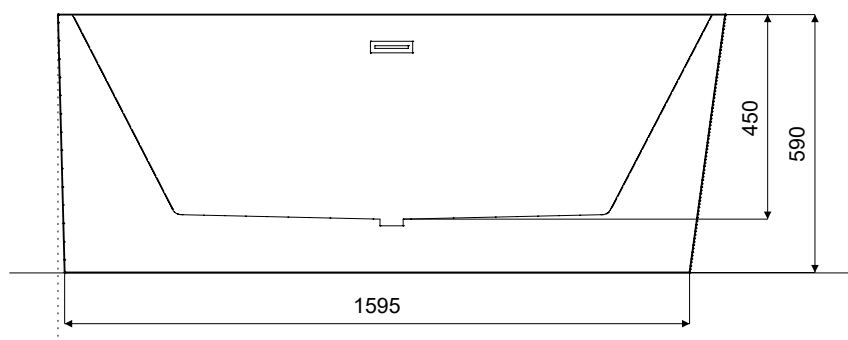

Wanna wolnostojąca ZOYA Glam  
lewa 170 x 80 cm  
z przelewem szczelinowym

\* Wymiary zostały podane z tolerancją:  
Długość +/- 10 mm  
Szerokość +/- 5 mm