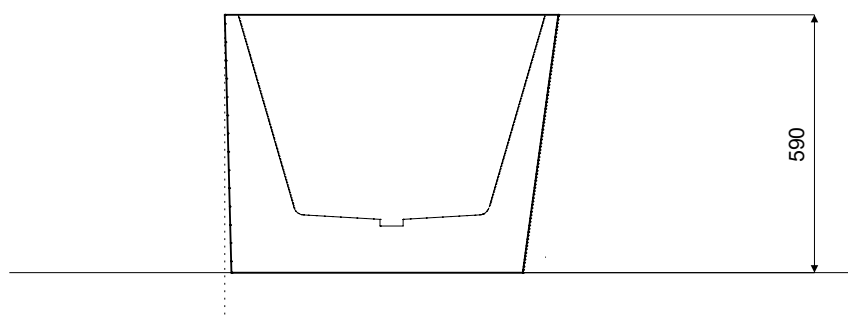

Wanna wolnostojąca ZOYA Glam  
lewa 170 x 80 cm  
z przelewem szczelinowym

\* Wymiary zostały podane z tolerancją:  
Długość +/- 10 mm  
Szerokość +/- 5 mm