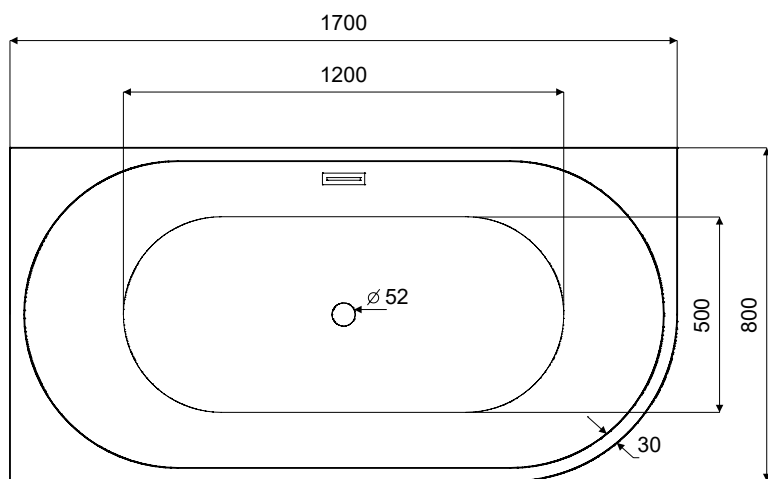

Wanna wolnostojąca ZOYA Glam  
lewa 170 x 80 cm  
z przelewem szczelinowym

\* Wymiary zostały podane z tolerancją:  
Długość +/- 10 mm  
Szerokość +/- 5 mm