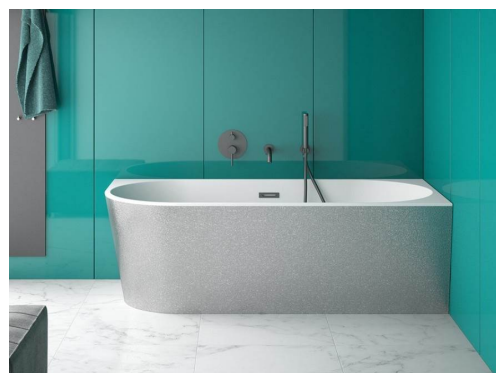

Wanna wolnostojąca ZOYA Glam
prawa 170 x 80 cm
z przelewem szczelinowym

* Wymiary zostały podane z tolerancją:
Długość +/- 10 mm
Szerokość +/- 5 mm