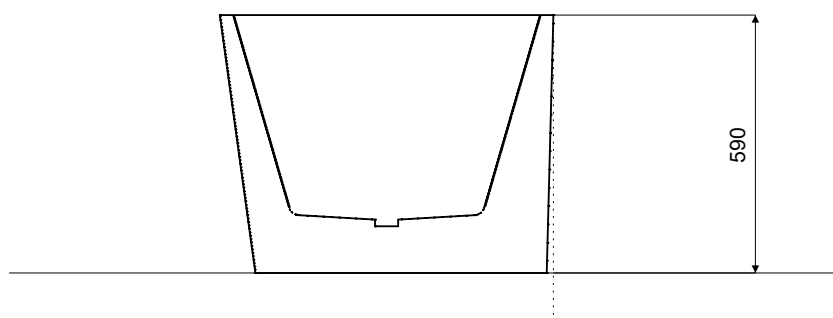

Wanna wolnostojąca ZOYA Glam
prawa 170 x 80 cm
z przelewem szczelinowym

* Wymiary zostały podane z tolerancją:
Długość +/- 10 mm
Szerokość +/- 5 mm