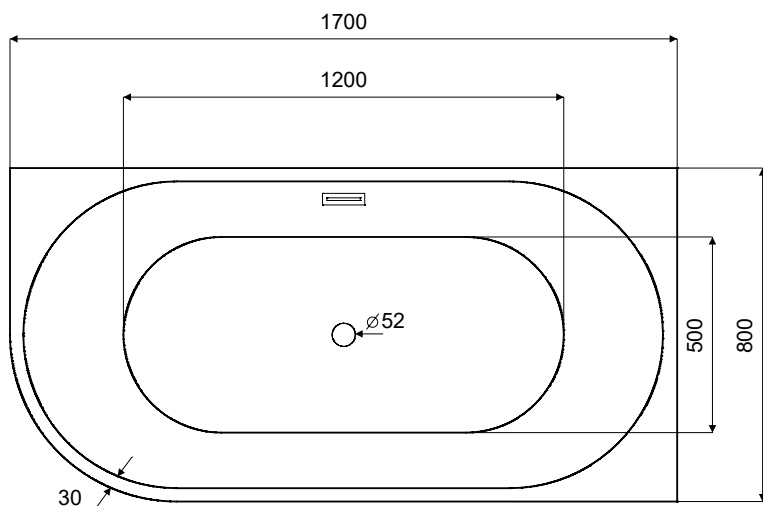

Wanna wolnostojąca ZOYA Glam
prawa 170 x 80 cm
z przelewem szczelinowym

* Wymiary zostały podane z tolerancją:
Długość +/- 10 mm
Szerokość +/- 5 mm