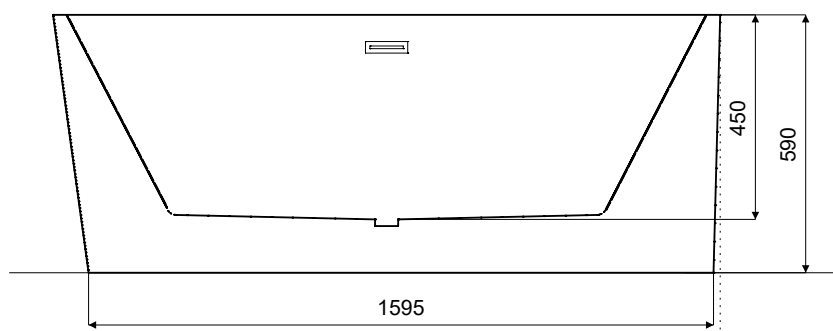

Wanna wolnostojąca ZOYA Glam
prawa 170 x 80 cm
z przelewem szczelinowym

* Wymiary zostały podane z tolerancją:
Długość +/- 10 mm
Szerokość +/- 5 mm