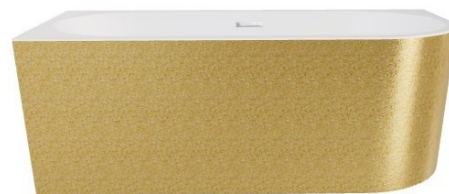

Wanna wolnostojąca ZOYA Glam
prawa 170 x 80 cm
z przelewem szczelinowym

* Wymiary zostały podane z tolerancją:
Długość +/- 10 mm
Szerokość +/- 5 mm