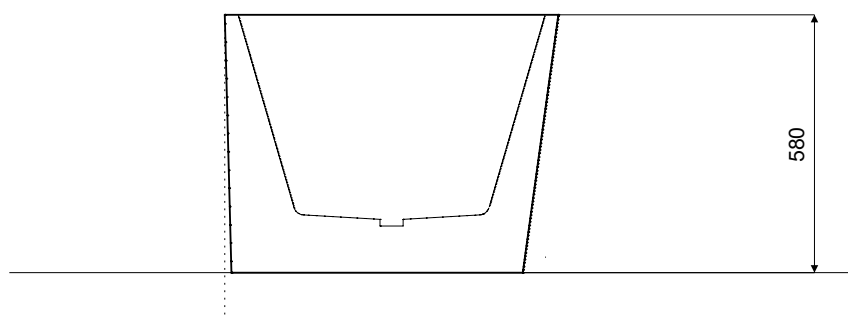

Wanna wolnostojąca ZOYA Glam
lewa 150 x 75 cm
z przelewem szczelinowym

* Wymiary zostały podane z tolerancją:
Długość +/- 10 mm
Szerokość +/- 5 mm