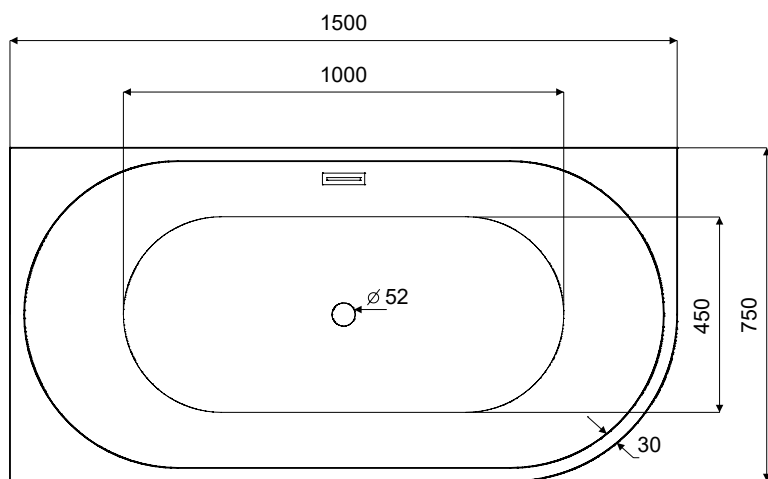

Wanna wolnostojąca ZOYA Glam
lewa 150 x 75 cm
z przelewem szczelinowym

* Wymiary zostały podane z tolerancją:
Długość +/- 10 mm
Szerokość +/- 5 mm