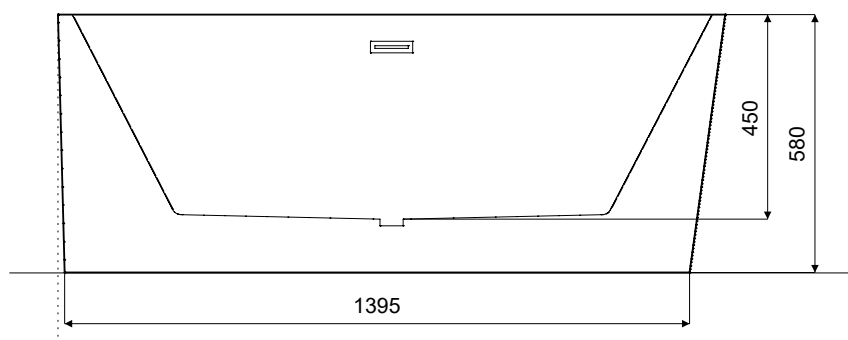

Wanna wolnostojąca ZOYA Glam
lewa 150 x 75 cm
z przelewem szczelinowym

* Wymiary zostały podane z tolerancją:
Długość +/- 10 mm
Szerokość +/- 5 mm