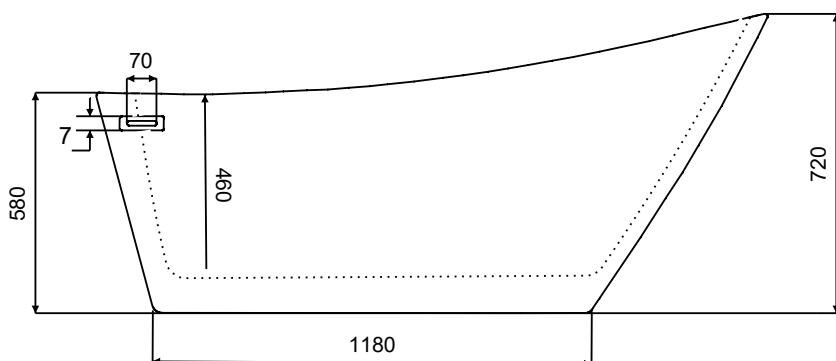

# Wanna wolnostojąca MELODY glam 170x80 cm

\* Wymiary zostały podane z tolerancją:  
Długość +/- 10 mm  
Szerokość +/- 5 mm

[www.besco.eu](http://www.besco.eu)