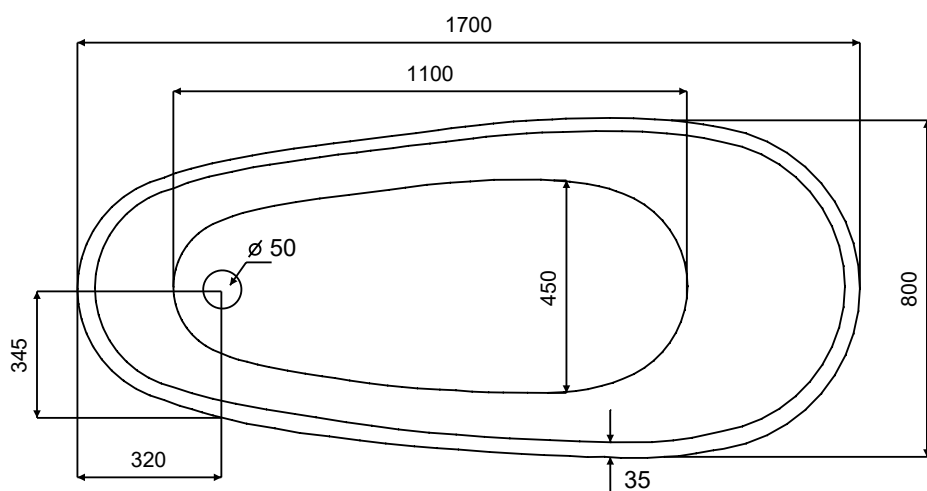

# Wanna wolnostojąca MELODY glam 170x80 cm

\* Wymiary zostały podane z tolerancją:  
Długość +/- 10 mm  
Szerokość +/- 5 mm

[www.besco.eu](http://www.besco.eu)