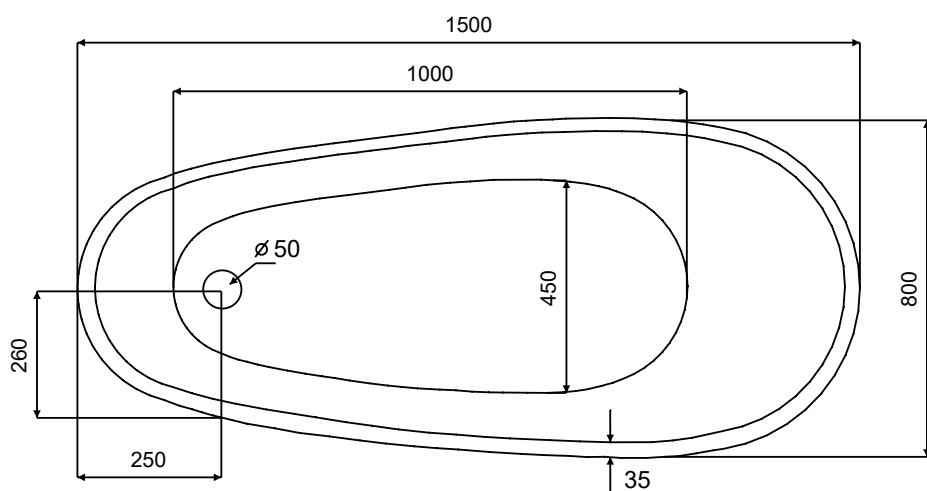

Wanna wolnostojąca MELODY glam 150x80 cm

* Wymiary zostały podane z tolerancją:
Długość +/- 10 mm
Szerokość +/- 5 mm

www.besco.eu