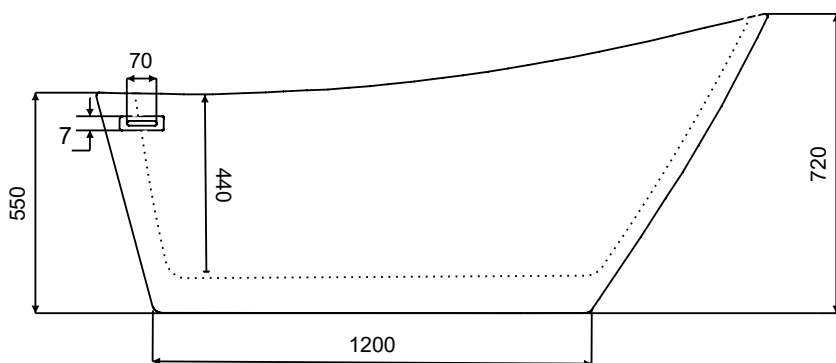

Wanna wolnostojąca MELODY glam 150x80 cm

* Wymiary zostały podane z tolerancją:
Długość +/- 10 mm
Szerokość +/- 5 mm

www.besco.eu