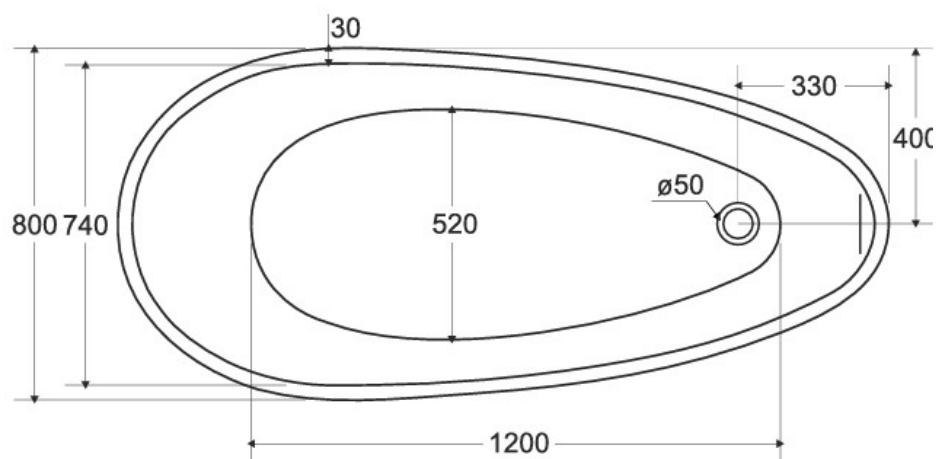

Wanna wolnostojąca GOYA a-line
B&W / B&W matt
170x80 cm

* Wymiary zostały podane z tolerancją:
Długość +/- 10 mm
Szerokość +/- 5 mm

www.besco.eu