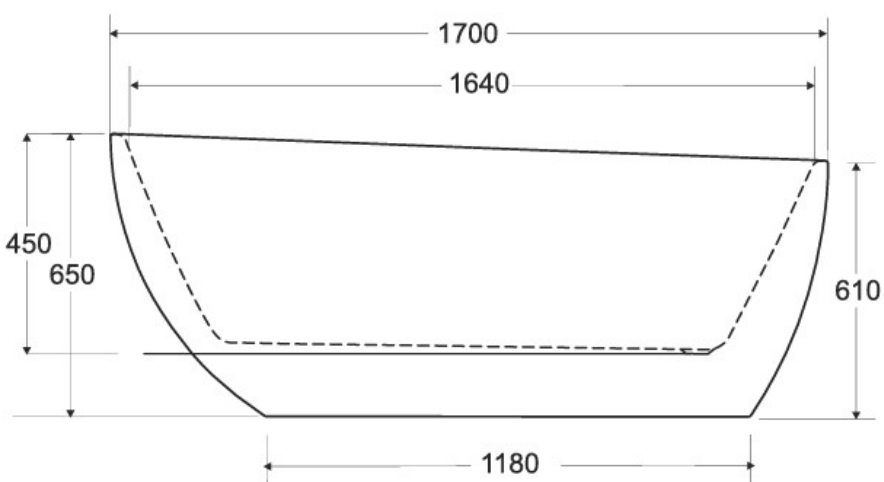

Wanna wolnostojąca GOYA a-line
B&W / B&W matt
170x80 cm

* Wymiary zostały podane z tolerancją:
Długość +/- 10 mm
Szerokość +/- 5 mm

www.besco.eu