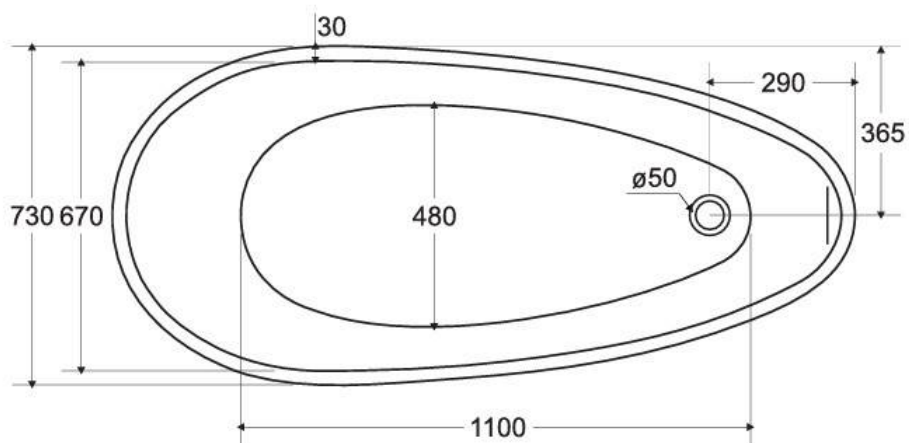

Wanna wolnostojąca GOYA a-line  
B&W / B&W matt  
160x73 cm

\* Wymiary zostały podane z tolerancją:  
Długość +/- 10 mm  
Szerokość +/- 5 mm