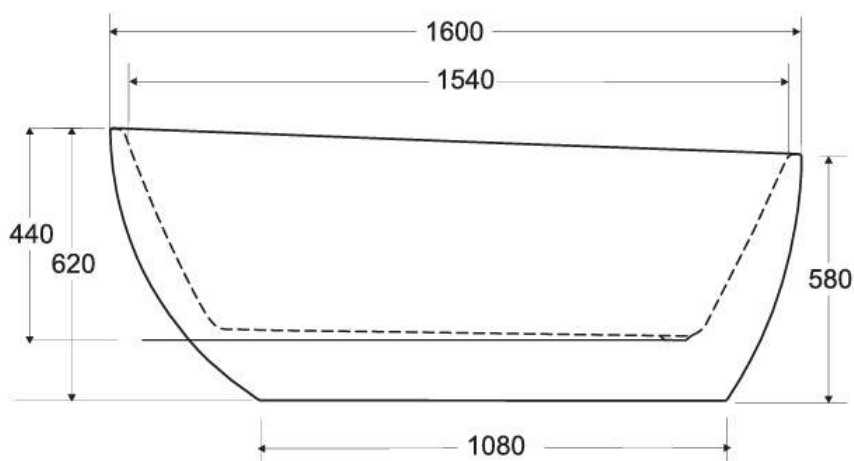

Wanna wolnostojąca GOYA a-line  
B&W / B&W matt  
160x73 cm

\* Wymiary zostały podane z tolerancją:  
Długość +/- 10 mm  
Szerokość +/- 5 mm