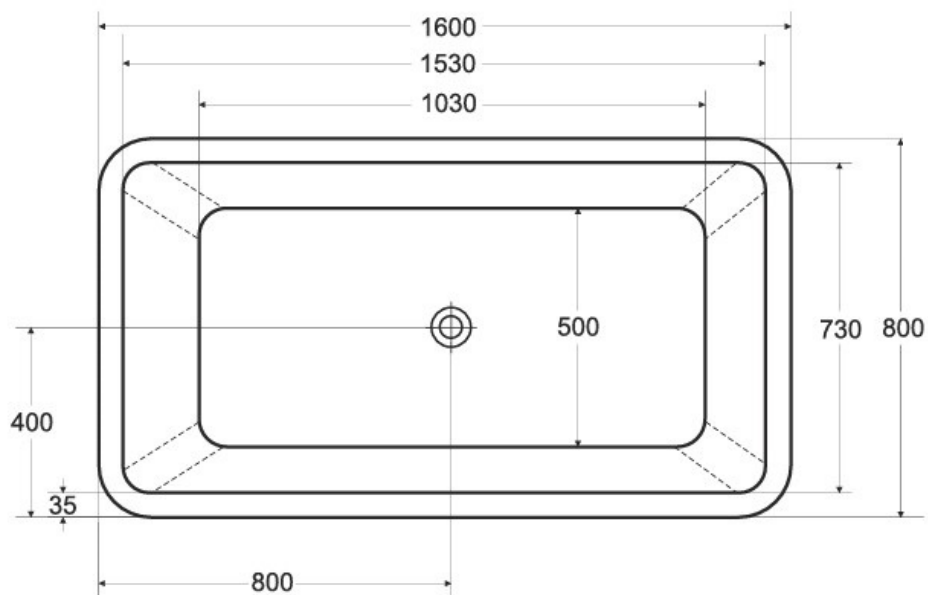

Wanna wolnostojąca EVITA
B&W / B&W matt
160x80 cm

* Wymiary zostały podane z tolerancją:
Długość +/- 10 mm
Szerokość +/- 5 mm

www.besco.eu