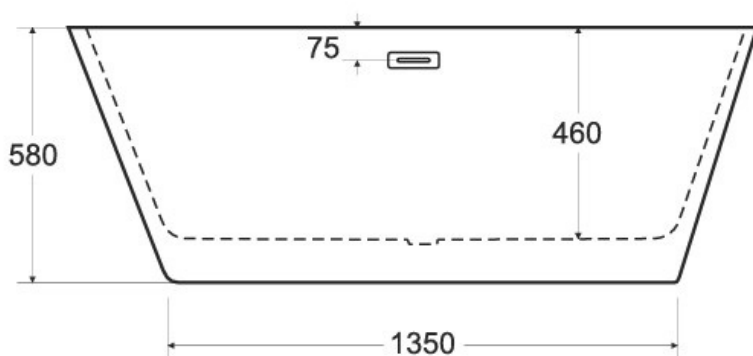

Wanna wolnostojąca EVITA
B&W / B&W matt
160x80 cm

* Wymiary zostały podane z tolerancją:
Długość +/- 10 mm
Szerokość +/- 5 mm

www.besco.eu